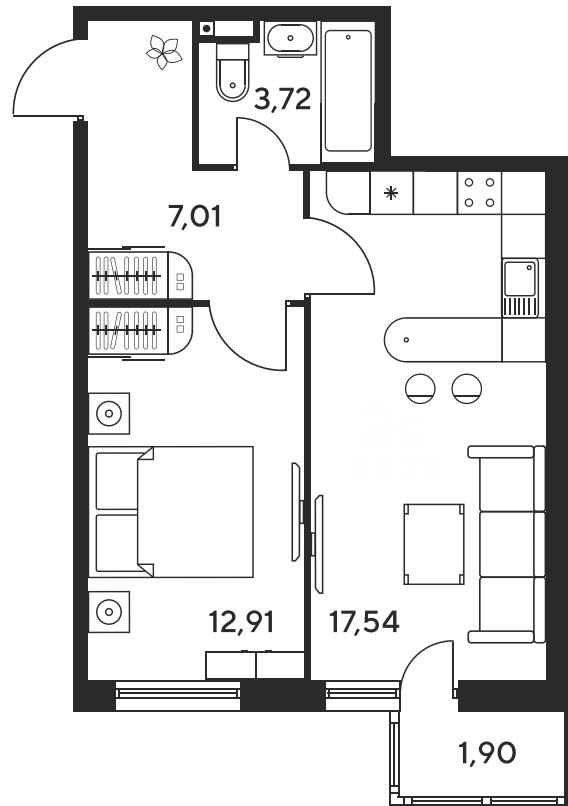

# Квартира 2-комнатная 43,25 м<sup>2</sup>

Корпус

1

Секция

секция 1.3 (1-1)

Этаж

24

## Цена по запросу

Отсканируйте QR-код  
и смотрите на сайте  
[sk10malinapark.ru](http://sk10malinapark.ru)

На этаже 24

Квартира 2-комнатная 43,25 м<sup>2</sup>

Генплан, 1

+7 863 322-66-86

dima.k@sk10.ru

sk10malinapark.ru