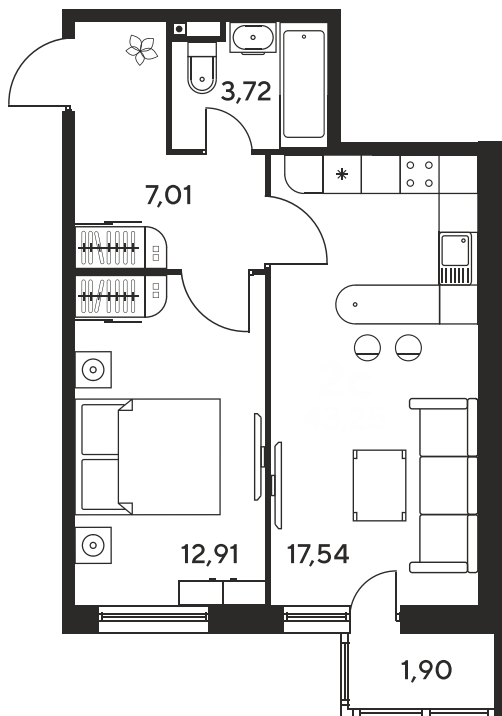

Номер: 702

2 комнатная 43.25 м²

Отсканируйте QR-код
и смотрите на сайте
sk10malinapark.ru

Цена по запросу

Корпус	1	Этаж	24
Секция	секция 1.3 (1-1)		

Адрес офиса продаж
г Ростов-на-Дону, ул Малиновского, д 33Б

08.09.2024, 00:39

Не является публичной офертой, цена может быть скорректирована. Информация взята с сайта «sk10malinapark.ru»

На этаже 24

2 комнатная 43.25 м²

Адрес офиса продаж
г Ростов-на-Дону, ул Малиновского, д 33Б