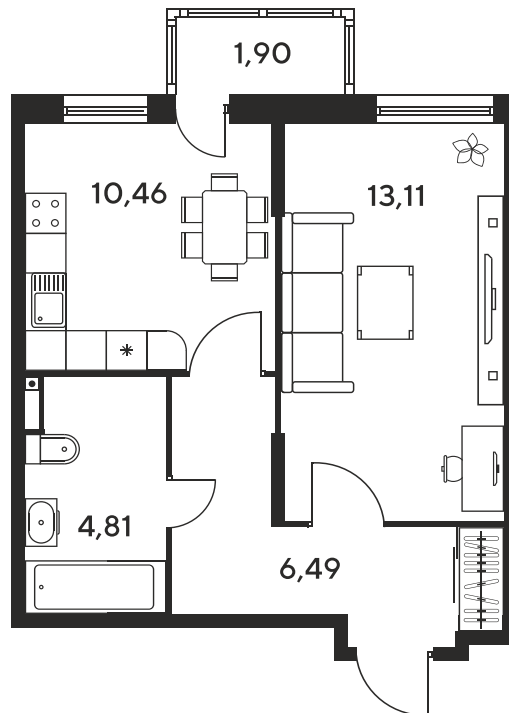

Номер: 1182

1 комнатная 37.3 м²

Отсканируйте QR-код
и смотрите на сайте
sk10malinapark.ru

Цена по запросу

Корпус	1	Этаж	25
Секция	секция 1.4 (1-1)		

Адрес офиса продаж
г Ростов-на-Дону, ул Малиновского, д 33Б

18.10.2024, 07:07

Не является публичной офертой, цена может быть скорректирована. Информация взята с сайта «sk10malinapark.ru»

На этаже 25

1 комнатная 37.3 м²

Адрес офиса продаж
г Ростов-на-Дону, ул Малиновского, д 33Б