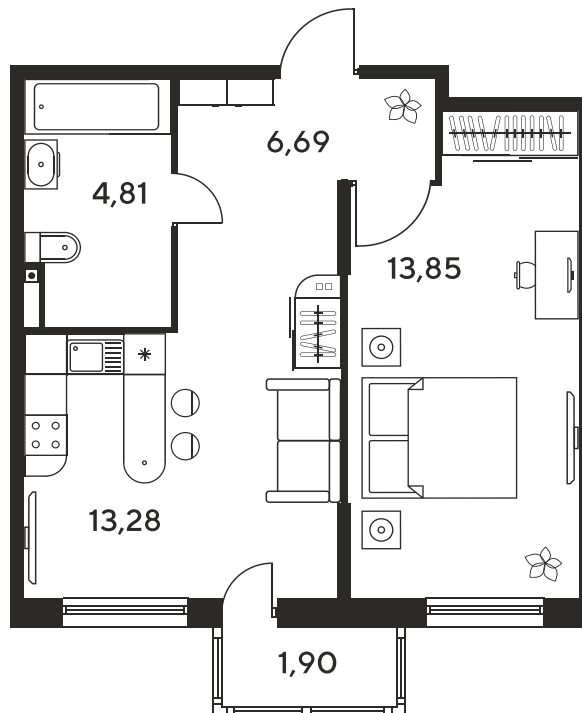

Номер: 946

Отсканируйте QR-код
и смотрите на сайте
sk10malinapark.ru

1 комнатная 41.52 м²

Цена по запросу

Корпус	1	Этаж	13
Секция	секция 1.4 (1-1)		

Адрес офиса продаж
г Ростов-на-Дону, ул Малиновского, д 33Б

19.09.2024, 16:16

Не является публичной офертой, цена может быть скорректирована. Информация взята с сайта «sk10malinapark.ru»

На этаже 13

1 комнатная 41.52 м²

Адрес офиса продаж
г Ростов-на-Дону, ул Малиновского, д 33Б