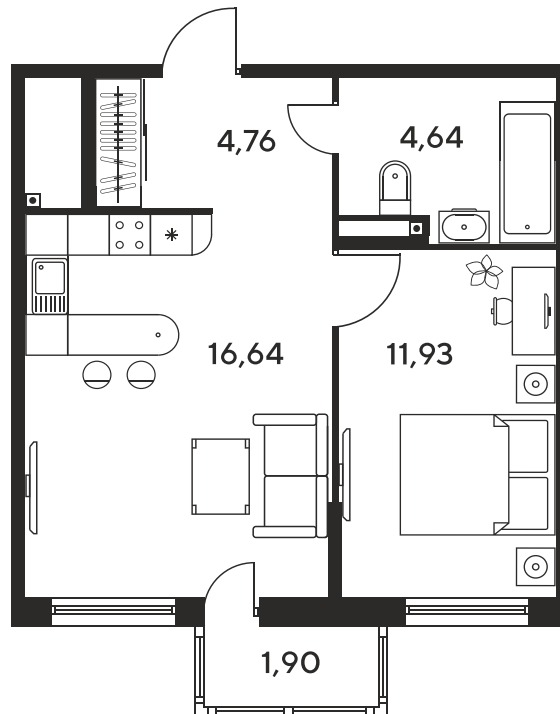

Номер: 1069

Отсканируйте QR-код
и смотрите на сайте
sk10malinapark.ru

2 комнатная 38.54 м²

Цена по запросу

Корпус	1	Этаж	19
Секция	секция 1.4 (1-1)		

Адрес офиса продаж
г Ростов-на-Дону, ул Малиновского, д 33Б

19.09.2024, 00:58

Не является публичной офертой, цена может быть скорректирована. Информация взята с сайта «sk10malinapark.ru»

На этаже 19

2 комнатная 38.54 м²

Адрес офиса продаж
г Ростов-на-Дону, ул Малиновского, д 33Б