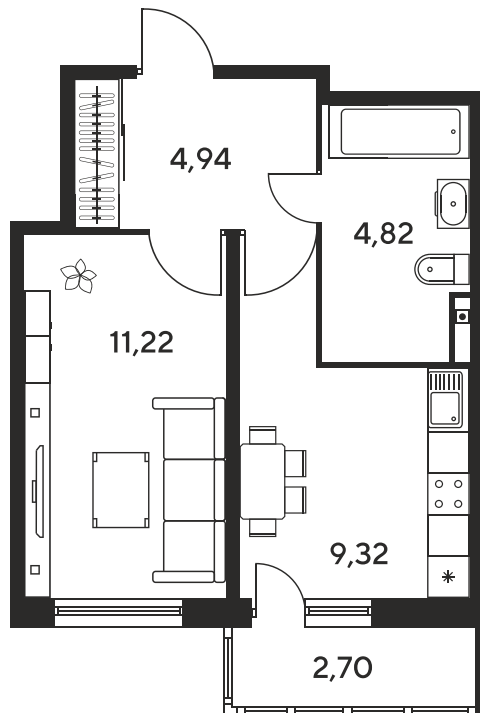

Номер: 953

1 комнатная 33.07 м²

Отсканируйте QR-код
и смотрите на сайте
sk10malinapark.ru

Цена по запросу

Корпус	1	Этаж	13
Секция	секция 1.4 (1-1)		

Адрес офиса продаж
г Ростов-на-Дону, ул Малиновского, д 33Б

19.09.2024, 01:07

Не является публичной офертой, цена может быть скорректирована. Информация взята с сайта «sk10malinapark.ru»

На этаже 13

1 комнатная 33.07 м²

Адрес офиса продаж
г Ростов-на-Дону, ул Малиновского, д 33Б