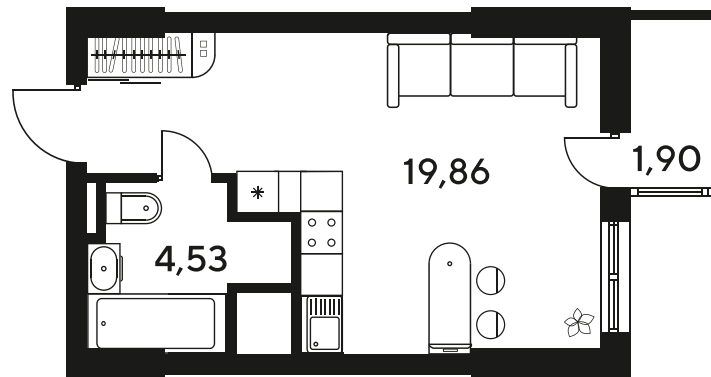

# Студия 26.02 м<sup>2</sup>

Отсканируйте QR-код  
и смотрите на сайте  
sk10malinapark.ru

## Цена по запросу

Корпус	1-4	Этаж	20
Секция	секция 4.3 (1-4)	Сдача	4 кв. 2026

04.06.2026 02:48 (Мск)

Не является публичной офертой, цена может быть скорректирована.  
Информация взята с сайта «sk10malinapark.ru».