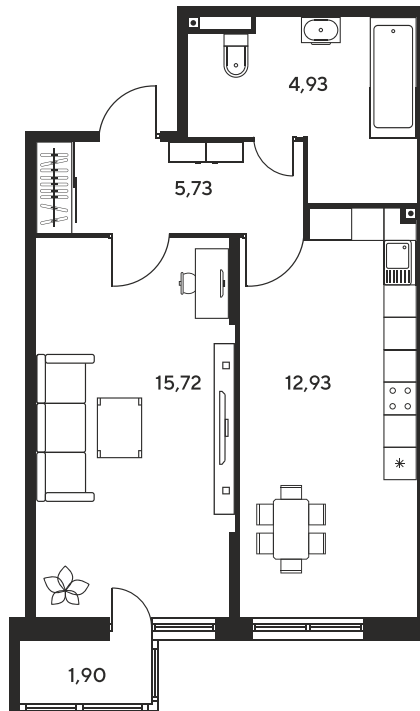

Номер: 98

1 комнатная 42.32 м²

Отсканируйте QR-код
и смотрите на сайте
sk10malinapark.ru

Цена по запросу

Корпус	1	Этаж	14
Секция	секция 1.1 (1-1)		

Адрес офиса продаж
г Ростов-на-Дону, ул Малиновского, д 33Б

18.10.2024, 05:03

Не является публичной офертой, цена может быть скорректирована. Информация взята с сайта «sk10malinapark.ru»

На этаже 14

1 комнатная 42.32 м²

Адрес офиса продаж
г Ростов-на-Дону, ул Малиновского, д 33Б