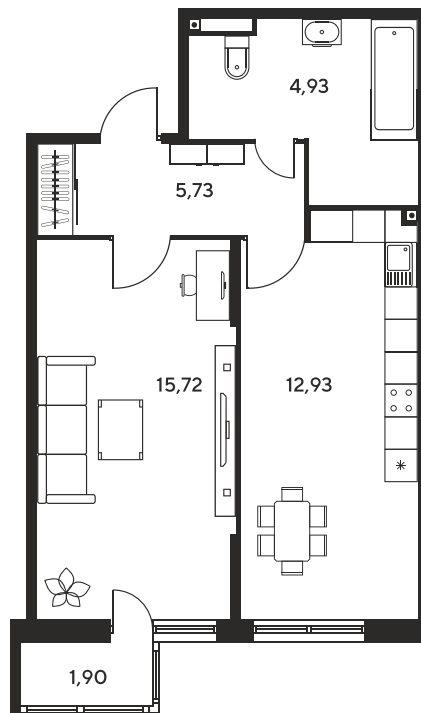

Номер: 98

# 1 комнатная 42.32 м<sup>2</sup>

Отсканируйте QR-код  
и смотрите на сайте  
sk10malinapark.ru