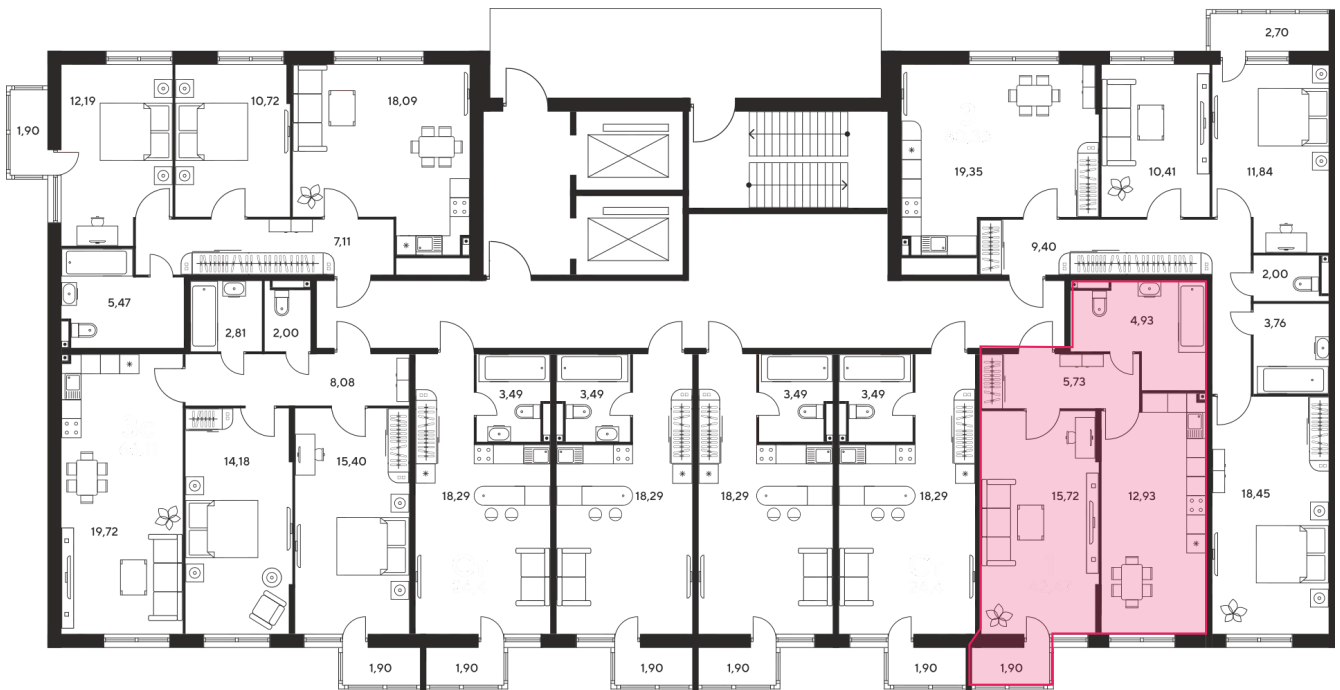

На этаже 21

1 комнатная 42.18 м²

Адрес офиса продаж
г Ростов-на-Дону, ул Малиновского, д 33Б

18.10.2024, 07:02

Не является публичной офертой, цена может быть скорректирована. Информация взята с сайта «sk10malinapark.ru»