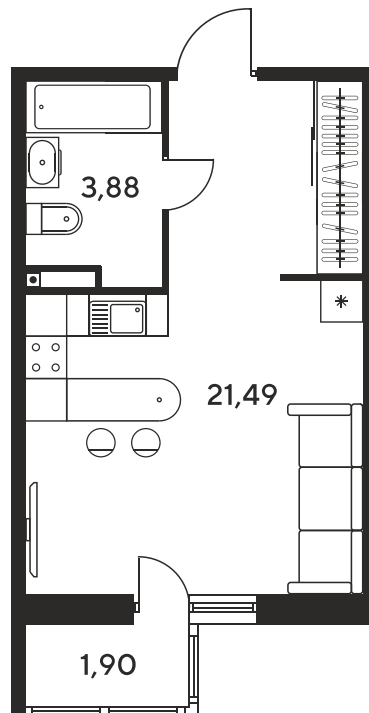

+7 863 322-66-86

dima.k@sk10.ru

sk10malinapark.ru

Номер: 577

Студия 27.23 м²

Отсканируйте QR-код
и смотрите на сайте
sk10malinapark.ru

Цена по запросу

Корпус	1	Этаж	15
Секция	секция 1.3 (1-1)		

Адрес офиса продаж
г Ростов-на-Дону, ул Малиновского, д 33Б

08.09.2024, 00:22

Не является публичной офертой, цена может быть скорректирована. Информация взята с сайта «sk10malinapark.ru»

На этаже 15

Студия 27.23 м²