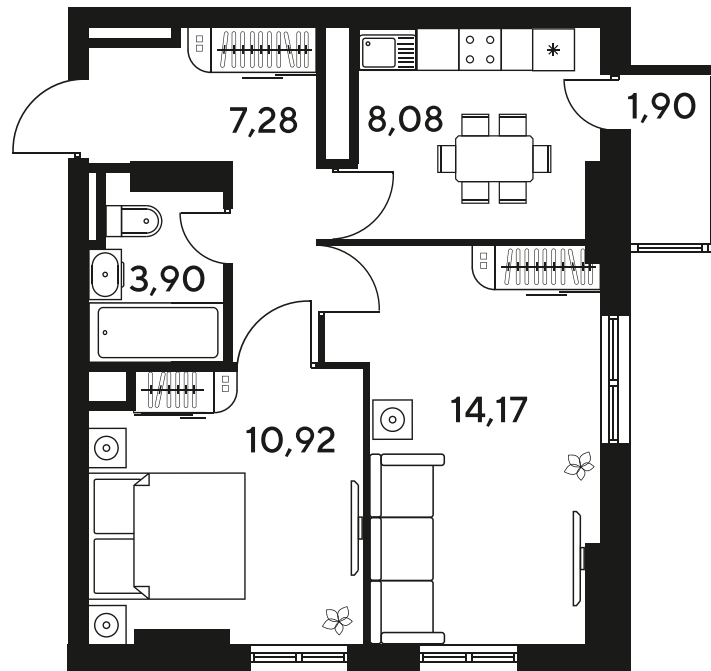

Номер: 651

2 комнатная 47.42 м²

Отсканируйте QR-код
и смотрите на сайте
sk10malinapark.ru

Цена по запросу

Корпус	1-4	Этаж	9
Секция	секция 4.3 (1-4)	Сдача	4 кв. 2026

16.06.2026 21:31 (Мск)

Не является публичной офертой, цена может быть скорректирована.
Информация взята с сайта «sk10malinapark.ru».

+7 863 322-66-86

dima.k@sk10.ru

sk10malinapark.ru

На генплане 1-
4

2 комнатная 47.42 м²

16.06.2026 21:31 (Мск)

Не является публичной офертой, цена может быть скорректирована.
Информация взята с сайта «sk10malinapark.ru».

2/2