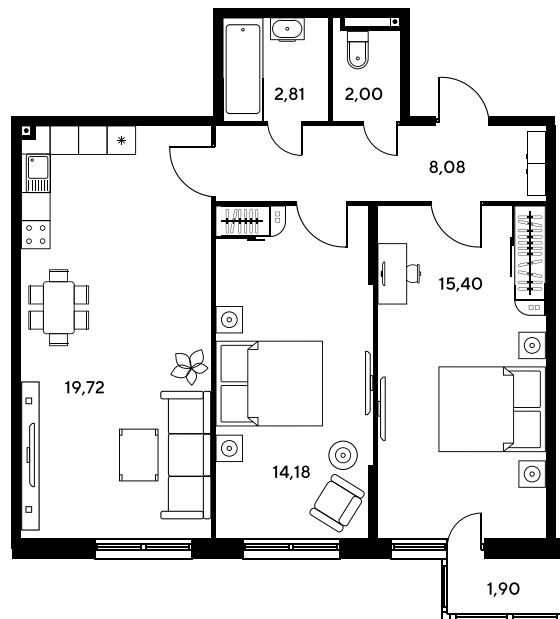

Номер: 471

3 комнатная 66.1 м²

Отсканируйте QR-код
и смотрите на сайте
sk10malinapark.ru

Цена по запросу

Корпус	1-2	Этаж	18
Секция	секция 2.2 (1-2)	Сдача	2 кв. 2026

17.04.2026 14:27 (Мск)

Не является публичной офертой, цена может быть скорректирована. Информация взята с сайта «sk10malinapark.ru»

+7 863 322-66-86

dima.k@sk10.ru

sk10malinapark.ru

На генплане 1-
2

3 комнатная 66.1 м²

17.04.2026 14:27 (Мск)

Не является публичной офертой, цена может быть скорректирована. Информация взята с сайта «sk10malinapark.ru»

2/2