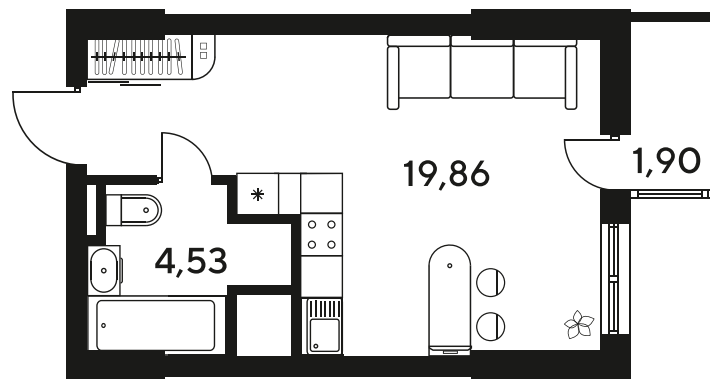

# Студия 26.29 м<sup>2</sup>

Отсканируйте QR-код  
и смотрите на сайте  
sk10malinapark.ru

## Цена по запросу

Корпус	1-4	Этаж	4
Секция	секция 4.3 (1-4)	Сдача	4 кв. 2026

17.04.2026 14:36 (Мск)

Не является публичной офертой, цена может быть скорректирована. Информация взята с сайта «sk10malinapark.ru»