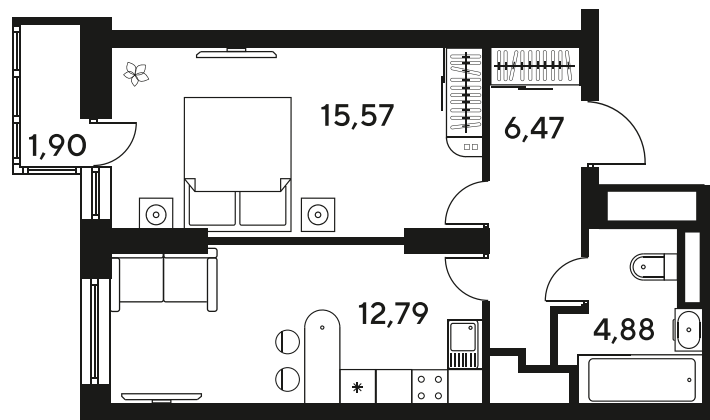

+7 863 322-66-86

dimak@sk10.ru

sk10malinapark.ru

Номер: 161

1 комнатная 42.18 м²

Отсканируйте QR-код
и смотрите на сайте
sk10malinapark.ru

Цена по запросу

Корпус	1-4	Этаж	22
Секция	секция 4.1 (1-4)	Сдача	4 кв. 2026

04.06.2026 02:36 (Мск)

Не является публичной офертой, цена может быть скорректирована.
Информация взята с сайта «sk10malinapark.ru».

+7 863 322-66-86

dima.k@sk10.ru

sk10malinapark.ru

На генплане 1-
4

1 комнатная 42.18 м²