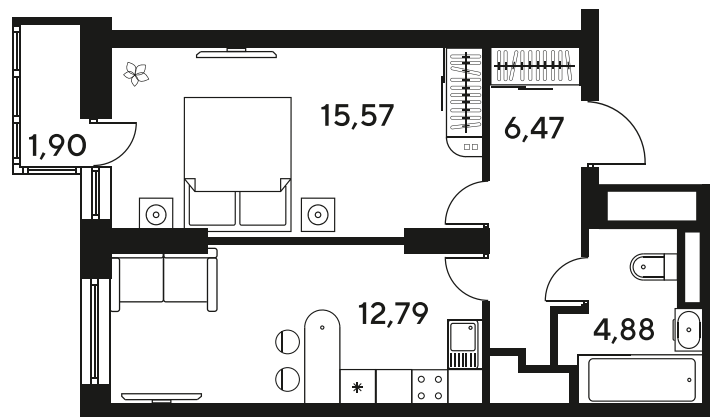

+7 863 322-66-86

dimak@sk10.ru

sk10malinapark.ru

Номер: 161

1 комнатная 42.18 м²

Отсканируйте QR-код
и смотрите на сайте
sk10malinapark.ru

Цена по запросу

Корпус	1-4	Этаж	22
Секция	секция 4.1 (1-4)	Сдача	4 кв. 2026

17.04.2026 14:29 (Мск)

Не является публичной офертой, цена может быть скорректирована. Информация взята с сайта «sk10malinapark.ru»

+7 863 322-66-86

dima.k@sk10.ru

sk10malinapark.ru

На генплане 1-
4

1 комнатная 42.18 м²