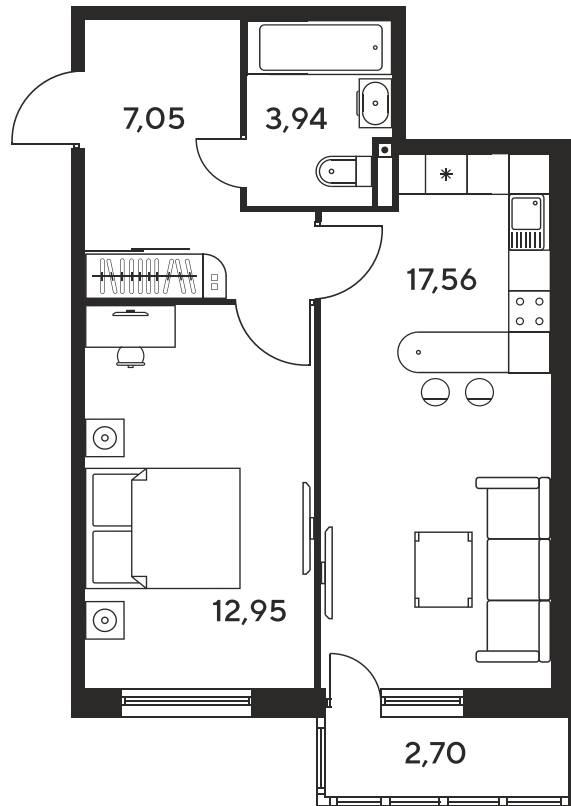

# ЖК "Малина парк"

Охраняемая территория

Огороженная территория

Спортивная площадка

Игровая площадка

Школа

Детский сад

Номер 885

# Квартира 2-комнатная 45,15 м<sup>2</sup>

Корпус	1	Секция	секция 1.4 (1-1)
Этаж	10		

## Цена по запросу

Отсканируйте QR-код и смотрите на сайте [sk10malinapark.ru](http://sk10malinapark.ru)

На этаже 10

Квартира 2-комнатная 45,15 м<sup>2</sup>

Генплан, 1

+7 863 322-66-86

dima.k@sk10.ru

sk10malinapark.ru