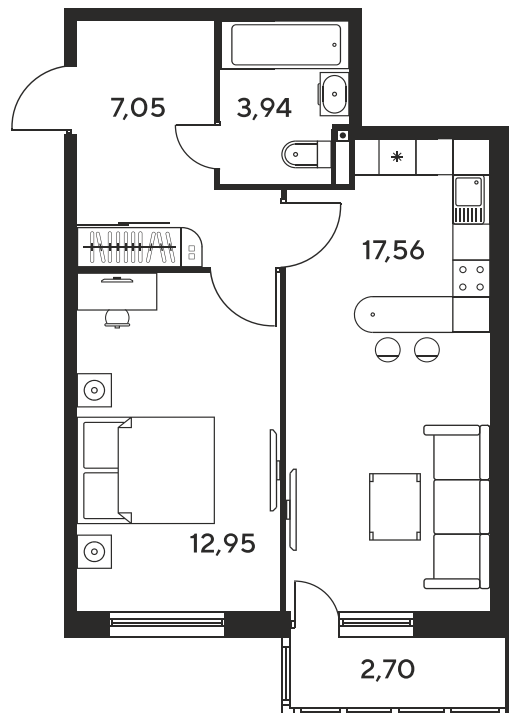

Номер: 885

2 комнатная 45.15 м²

Отсканируйте QR-код
и смотрите на сайте
sk10malinapark.ru

Цена по запросу

Корпус	1	Этаж	10
Секция	секция 1.4 (1-1)		

Адрес офиса продаж
г Ростов-на-Дону, ул Малиновского, д 33Б

19.09.2024, 01:14

Не является публичной офертой, цена может быть скорректирована. Информация взята с сайта «sk10malinapark.ru»

На этаже 10

2 комнатная 45.15 м²

Адрес офиса продаж
г Ростов-на-Дону, ул Малиновского, д 33Б