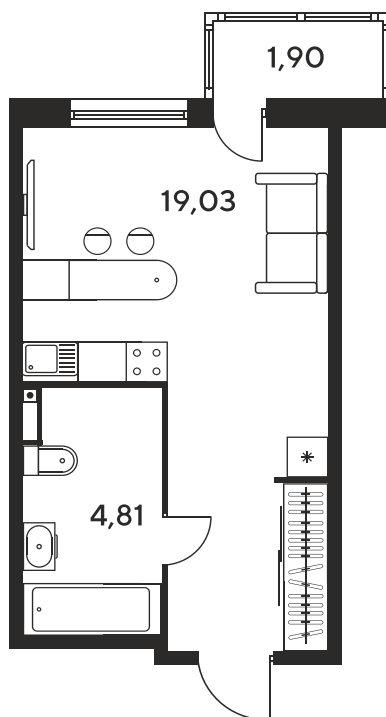

Номер: 1023

Студия 25.49 м²

Отсканируйте QR-код
и смотрите на сайте
sk10malinapark.ru

Цена по запросу

Корпус	1	Этаж	17
Секция	секция 1.4 (1-1)		

Адрес офиса продаж
г Ростов-на-Дону, ул Малиновского, д 33Б

22.12.2024, 03:33

Не является публичной офертой, цена может быть скорректирована. Информация взята с сайта «sk10malinapark.ru»

На этаже 17

Студия 25.49 м²

Адрес офиса продаж
г Ростов-на-Дону, ул Малиновского, д 33Б

22.12.2024, 03:33