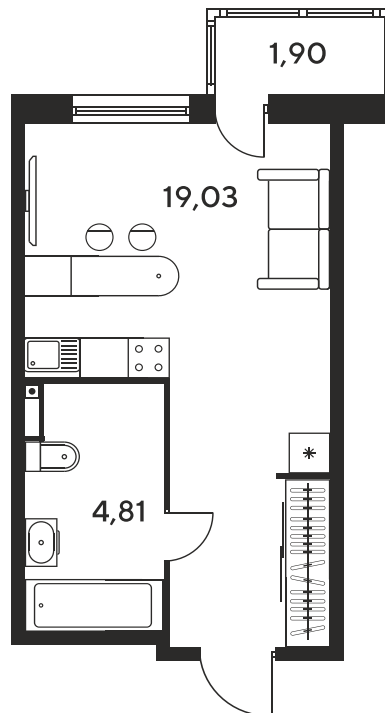

Номер: 1023

Студия 25.49 м²

Отсканируйте QR-код
и смотрите на сайте
sk10malinapark.ru

Цена по запросу

Корпус	1	Этаж	17
Секция	секция 1.4 (1-1)		

Адрес офиса продаж
г Ростов-на-Дону, ул Малиновского, д 33Б

19.09.2024, 01:02

Не является публичной офертой, цена может быть скорректирована. Информация взята с сайта «sk10malinapark.ru»

На этаже 17

Студия 25.49 м²

Адрес офиса продаж
г Ростов-на-Дону, ул Малиновского, д 33Б

19.09.2024, 01:02