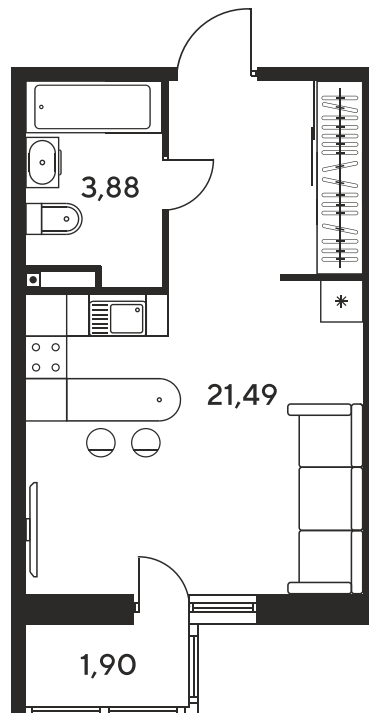

Номер: 661

Студия 27.23 м²

Отсканируйте QR-код
и смотрите на сайте
sk10malinapark.ru

Цена по запросу

Корпус	1	Этаж	21
Секция	секция 1.3 (1-1)		

Адрес офиса продаж
г Ростов-на-Дону, ул Малиновского, д 33Б

03.12.2024, 17:34

Не является публичной офертой, цена может быть скорректирована. Информация взята с сайта «sk10malinapark.ru»

На этаже 21

Студия 27.23 м²

Адрес офиса продаж
г Ростов-на-Дону, ул Малиновского, д 33Б

03.12.2024, 17:34