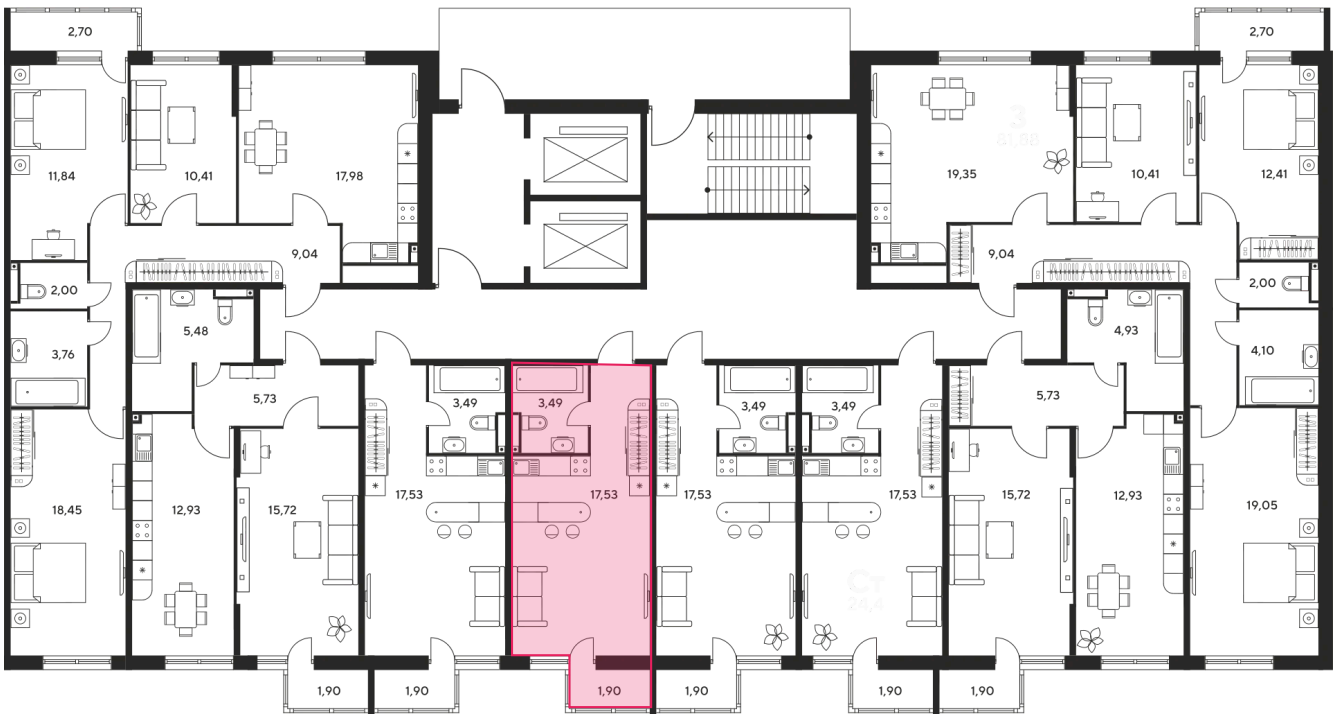

Номер: 301

Студия 24.13 м²

Отсканируйте QR-код
и смотрите на сайте
sk10malinapark.ru

Цена по запросу

Корпус	1	Этаж	15
Секция	секция 1.2 (1-1)		

Адрес офиса продаж
г Ростов-на-Дону, ул Малиновского, д 33Б

24.11.2024, 02:13

Не является публичной офертой, цена может быть скорректирована. Информация взята с сайта «sk10malinapark.ru»

На этаже 15

Студия 24.13 м²

Адрес офиса продаж
г Ростов-на-Дону, ул Малиновского, д 33Б

24.11.2024, 02:13