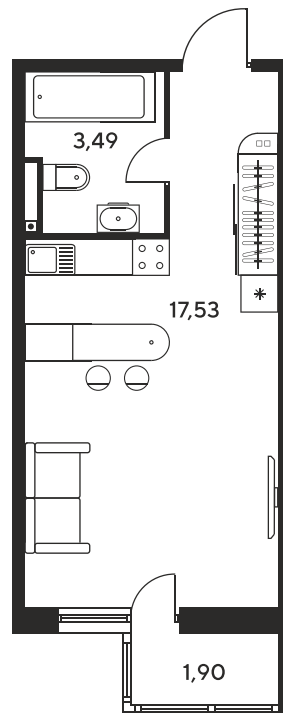

Номер: 301

Студия 24.13 м²

Отсканируйте QR-код
и смотрите на сайте
sk10malinapark.ru

Цена по запросу

Корпус	1	Этаж	15
Секция	секция 1.2 (1-1)		

Адрес офиса продаж
г Ростов-на-Дону, ул Малиновского, д 33Б

24.11.2024, 02:13

Не является публичной офертой, цена может быть скорректирована. Информация взята с сайта «sk10malinapark.ru»

На этаже 15

Студия 24.13 м²

Адрес офиса продаж
г Ростов-на-Дону, ул Малиновского, д 33Б

24.11.2024, 02:13