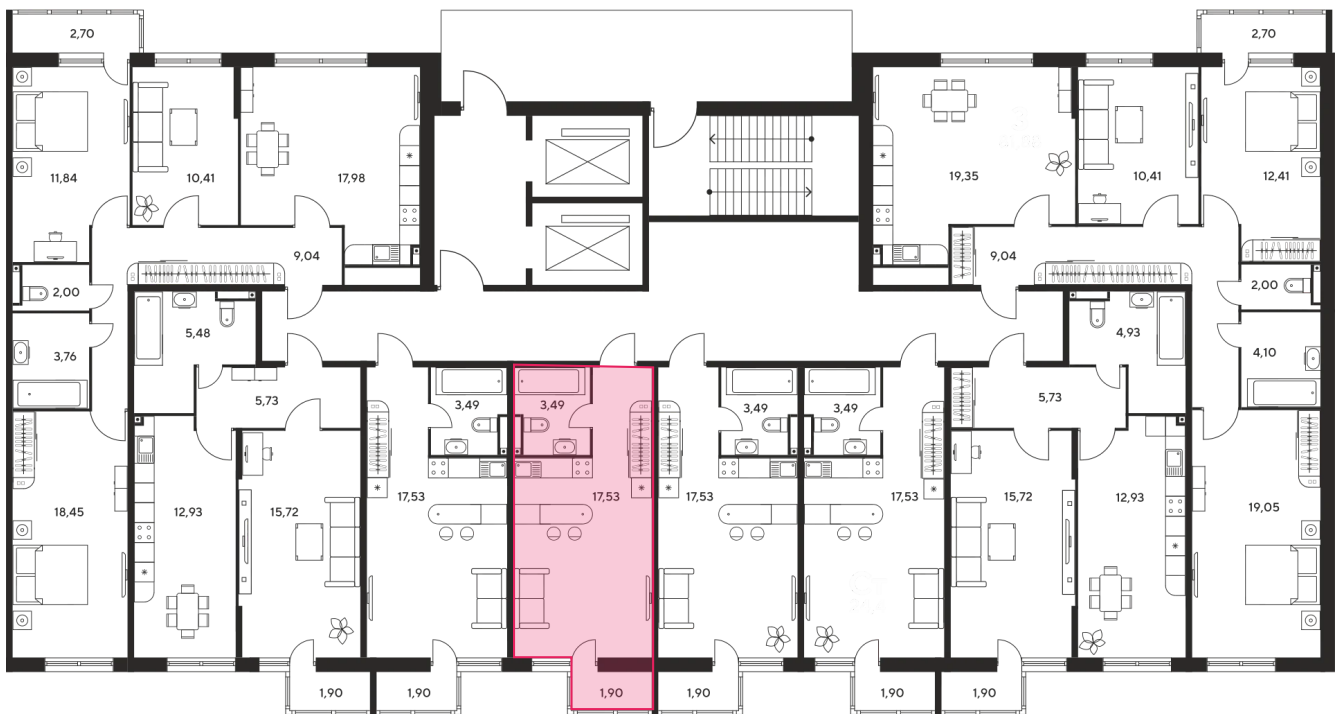

+7 863 322-66-86

dimak@sk10.ru

sk10malinapark.ru

Номер: 301

Студия 24.13 м²

Отсканируйте QR-код
и смотрите на сайте
sk10malinapark.ru

Цена по запросу

Корпус	1	Этаж	15
Секция	секция 1.2 (1-1)		

Адрес офиса продаж
г Ростов-на-Дону, ул Малиновского, д 33Б

18.10.2024, 04:13

Не является публичной офертой, цена может быть скорректирована. Информация взята с сайта «sk10malinapark.ru»

На этаже 15

Студия 24.13 м²