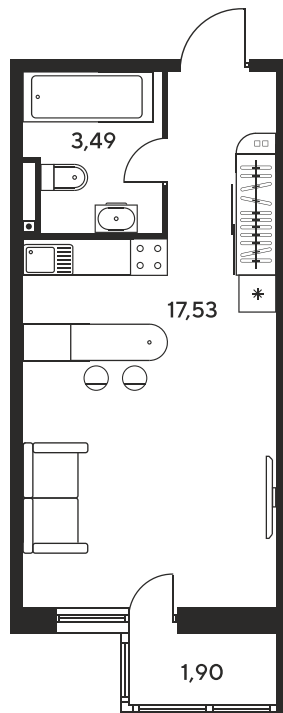

+7 863 322-66-86

dimak@sk10.ru

sk10malinapark.ru

Номер: 301

Студия 24.13 м²

Отсканируйте QR-код
и смотрите на сайте
sk10malinapark.ru

Цена по запросу

Корпус	1	Этаж	15
Секция	секция 1.2 (1-1)		

Адрес офиса продаж
г Ростов-на-Дону, ул Малиновского, д 33Б

18.10.2024, 04:13

Не является публичной офертой, цена может быть скорректирована. Информация взята с сайта «sk10malinapark.ru»

На этаже 15

Студия 24.13 м²