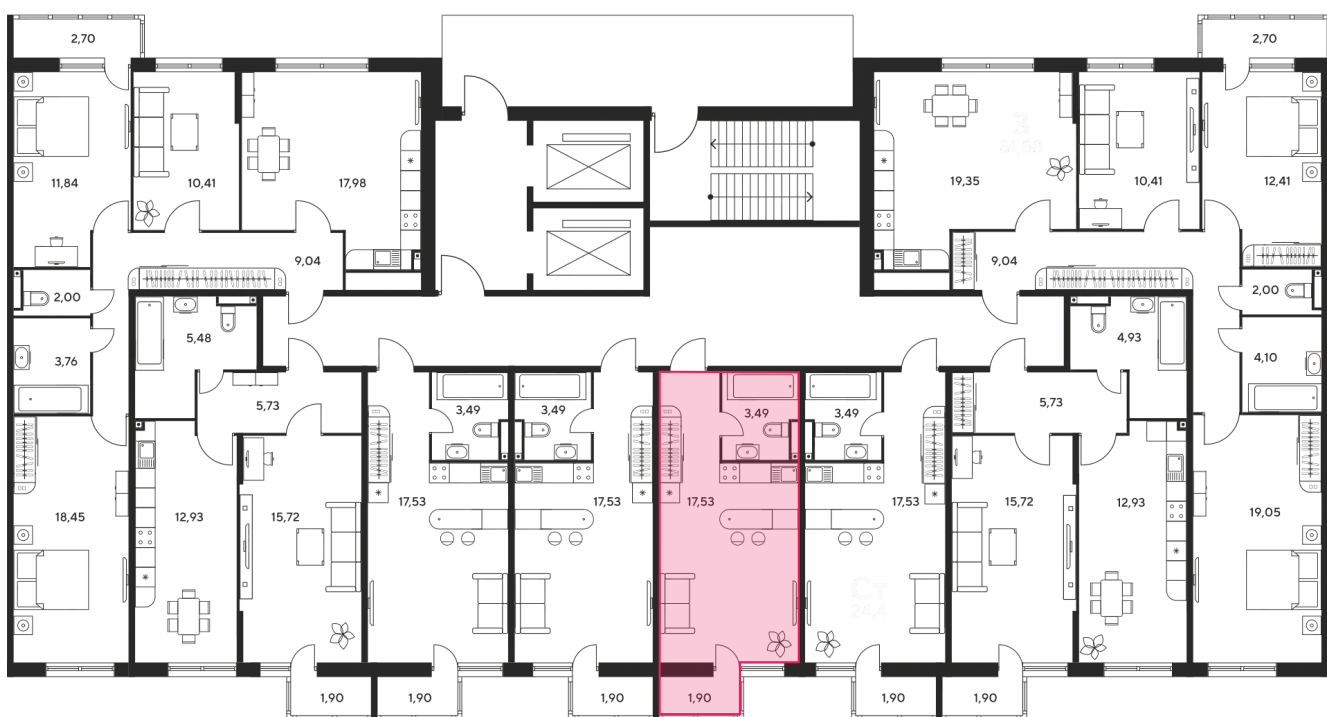

Номер: 268

Студия 24.13 м²

Отсканируйте QR-код
и смотрите на сайте
sk10malinapark.ru

Цена по запросу

Корпус	1	Этаж	11
Секция	секция 1.2 (1-1)		

Адрес офиса продаж
г Ростов-на-Дону, ул Малиновского, д 33Б

21.11.2024, 22:04

Не является публичной офертой, цена может быть скорректирована. Информация взята с сайта «sk10malinapark.ru»

На этаже 11

Студия 24.13 м²

Адрес офиса продаж
г Ростов-на-Дону, ул Малиновского, д 33Б

21.11.2024, 22:04