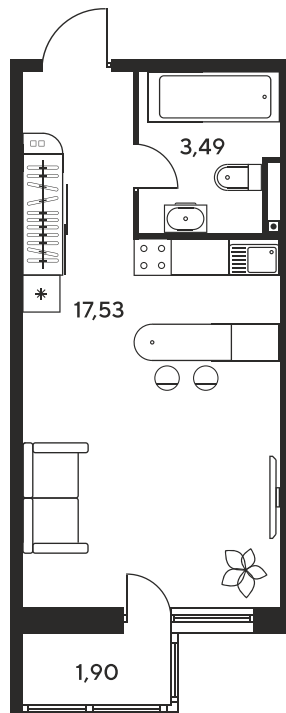

Номер: 268

Студия 24.13 м²

Отсканируйте QR-код
и смотрите на сайте
sk10malinapark.ru

Цена по запросу

Корпус	1	Этаж	11
Секция	секция 1.2 (1-1)		

Адрес офиса продаж
г Ростов-на-Дону, ул Малиновского, д 33Б

21.11.2024, 22:04

Не является публичной офертой, цена может быть скорректирована. Информация взята с сайта «sk10malinapark.ru»

На этаже 11

Студия 24.13 м²

Адрес офиса продаж
г Ростов-на-Дону, ул Малиновского, д 33Б

21.11.2024, 22:04