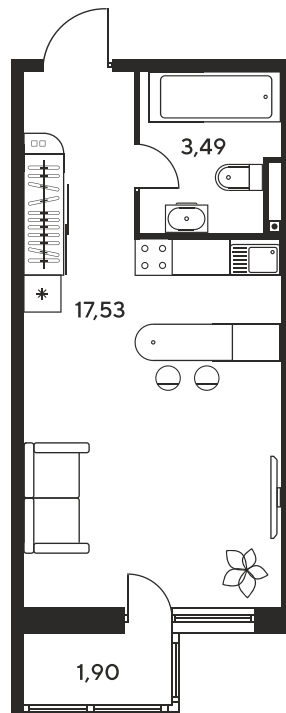

Номер: 268

Студия 24.13 м²

Отсканируйте QR-код
и смотрите на сайте
sk10malinapark.ru

Цена по запросу

Корпус	1	Этаж	11
Секция	секция 1.2 (1-1)		

Адрес офиса продаж
г Ростов-на-Дону, ул Малиновского, д 33Б

08.09.2024, 02:25

Не является публичной офертой, цена может быть скорректирована. Информация взята с сайта «sk10malinapark.ru»

На этаже 11

Студия 24.13 м²

Адрес офиса продаж
г Ростов-на-Дону, ул Малиновского, д 33Б

08.09.2024, 02:25