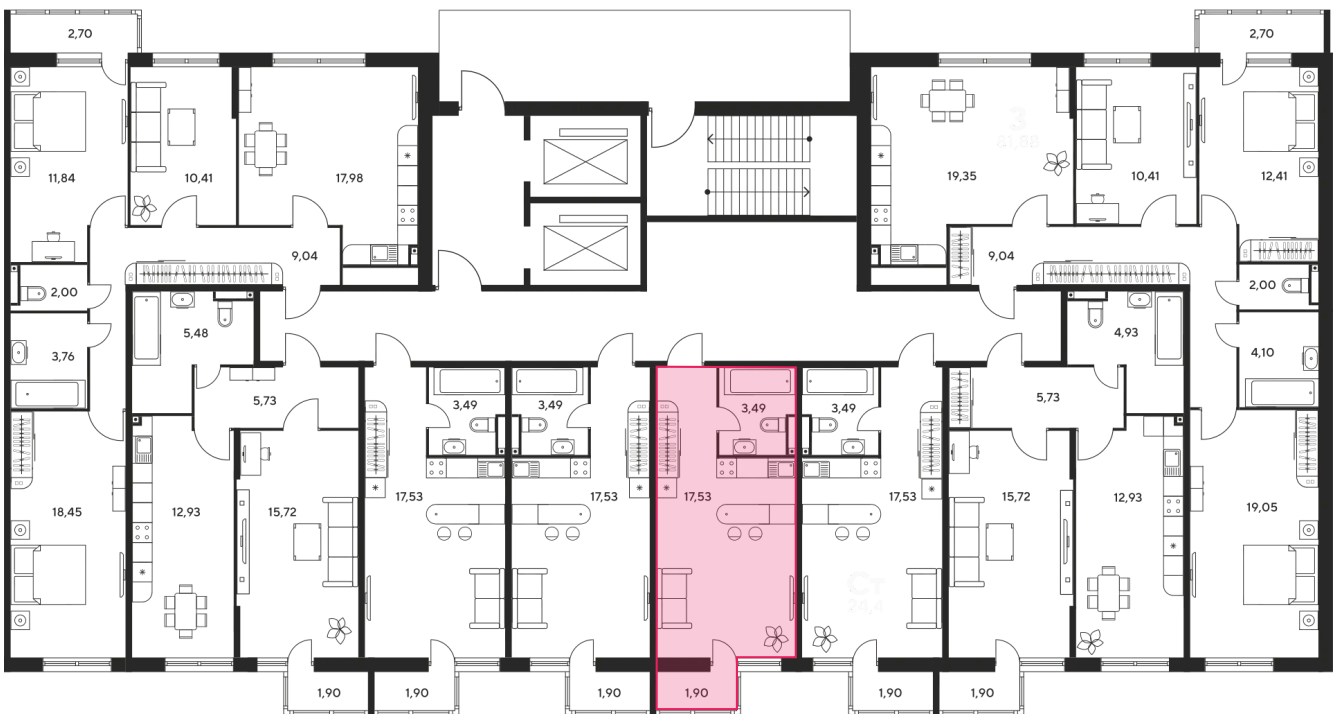

Номер: 268

Студия 24.13 м²

Отсканируйте QR-код
и смотрите на сайте
sk10malinapark.ru

Цена по запросу

Корпус	1	Этаж	11
Секция	секция 1.2 (1-1)		

Адрес офиса продаж
г Ростов-на-Дону, ул Малиновского, д 33Б

08.09.2024, 02:25

Не является публичной офертой, цена может быть скорректирована. Информация взята с сайта «sk10malinapark.ru»

На этаже 11

Студия 24.13 м²

Адрес офиса продаж
г Ростов-на-Дону, ул Малиновского, д 33Б

08.09.2024, 02:25