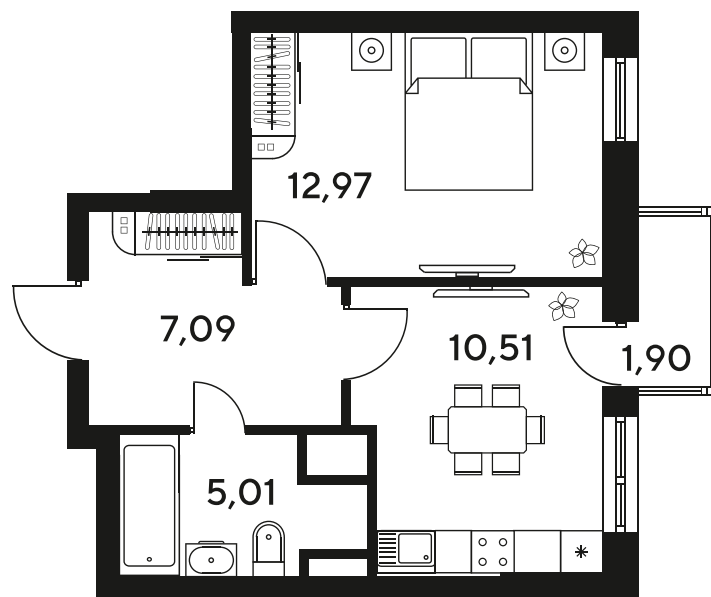

Номер: 517

Отсканируйте QR-код
и смотрите на сайте
sk10malinapark.ru

1 комнатная 37.74 м²

Цена по запросу

Корпус	1-4	Этаж	25
Секция	секция 4.2 (1-4)	Сдача	4 кв. 2026

25.06.2026 14:18 (Мск)

Не является публичной офертой, цена может быть скорректирована.
Информация взята с сайта «sk10malinapark.ru».

+7 863 322-66-86

dima.k@sk10.ru

sk10malinapark.ru

На генплане 1-
4

1 комнатная 37.74 м²

25.06.2026 14:18 (Мск)

Не является публичной офертой, цена может быть скорректирована.
Информация взята с сайта «sk10malinapark.ru».