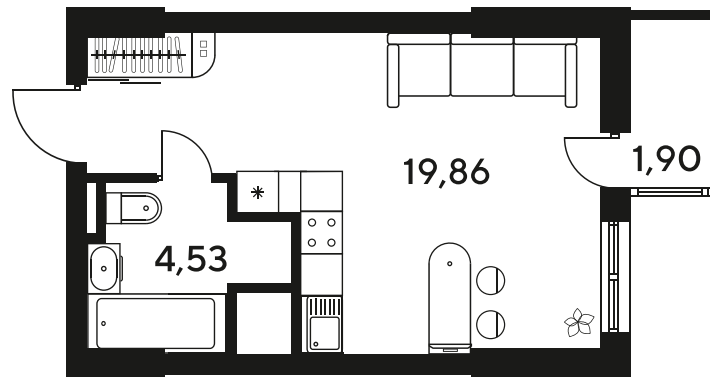

Номер: 871

Студия 26.02 м²

Отсканируйте QR-код
и смотрите на сайте
sk10malinapark.ru

Цена по запросу

Корпус	1-4	Этаж	23
Секция	секция 4.3 (1-4)	Сдача	4 кв. 2026

25.06.2026 19:27 (Мск)

Не является публичной офертой, цена может быть скорректирована.
Информация взята с сайта «sk10malinapark.ru».

+7 863 322-66-86

dima.k@sk10.ru

sk10malinapark.ru

На генплане 1-
4

Студия 26.02 м²

25.06.2026 19:27 (Мск)

Не является публичной офертой, цена может быть скорректирована.
Информация взята с сайта «sk10malinapark.ru».