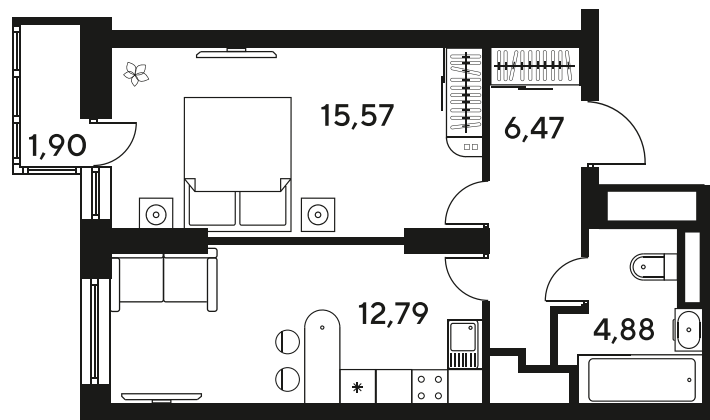

+7 863 322-66-86

dimak@sk10.ru

sk10malinapark.ru

Номер: 169

1 комнатная 42.18 м²

Отсканируйте QR-код
и смотрите на сайте
sk10malinapark.ru

Цена по запросу

Корпус	1-4	Этаж	23
Секция	секция 4.1 (1-4)	Сдача	4 кв. 2026

25.06.2026 16:48 (Мск)

Не является публичной офертой, цена может быть скорректирована.
Информация взята с сайта «sk10malinapark.ru».

+7 863 322-66-86

dima.k@sk10.ru

sk10malinapark.ru

На генплане 1-
4

1 комнатная 42.18 м²