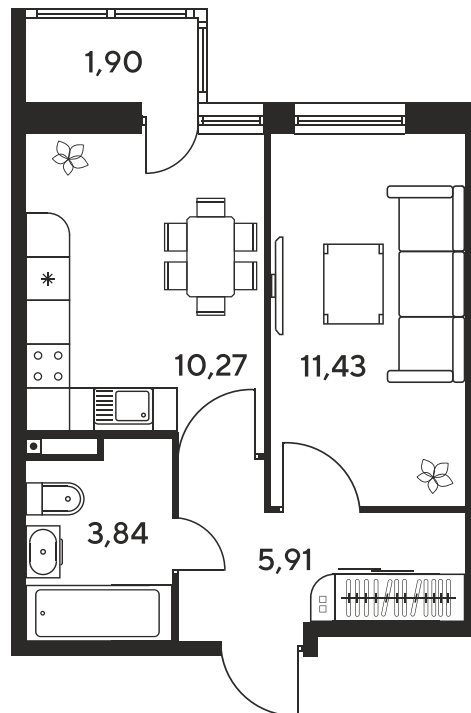

Номер: 672

1 комнатная 33.82 м²

Отсканируйте QR-код
и смотрите на сайте
sk10malinapark.ru

Цена по запросу

Корпус	1	Этаж	22
Секция	секция 1.3 (1-1)		

Адрес офиса продаж
г Ростов-на-Дону, ул Малиновского, д 33Б

08.09.2024, 03:00

Не является публичной офертой, цена может быть скорректирована. Информация взята с сайта «sk10malinapark.ru»

На этаже 22

1 комнатная 33.82 м²

Адрес офиса продаж
г Ростов-на-Дону, ул Малиновского, д 33Б