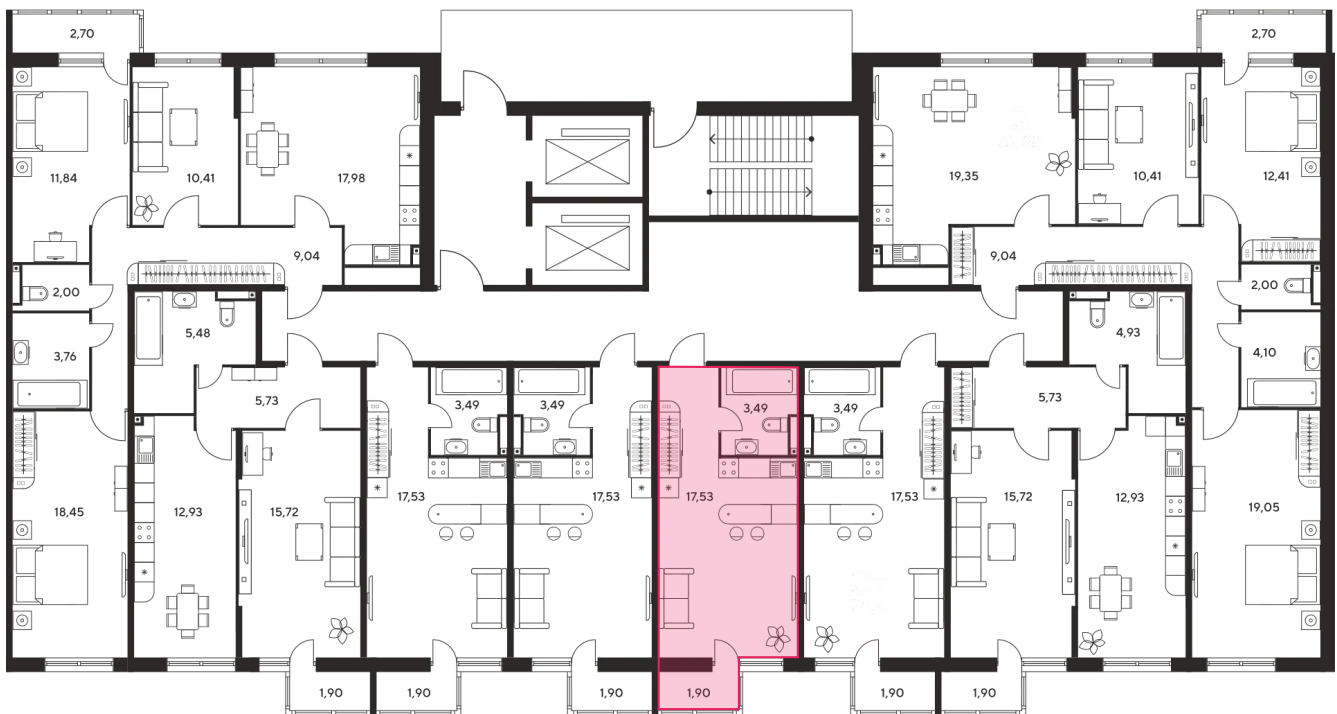

На этаже 20

Студия 24.01 м²

Адрес офиса продаж
г Ростов-на-Дону, ул Малиновского, д 33Б

18.10.2024, 07:43

Не является публичной офертой, цена может быть скорректирована. Информация взята с сайта «sk10malinapark.ru»