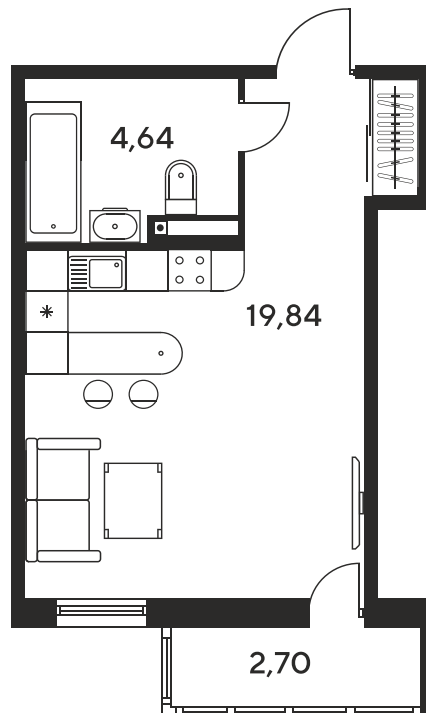

Номер: 828

Студия 28.42 м²

Отсканируйте QR-код
и смотрите на сайте
sk10malinapark.ru

Цена по запросу

Корпус	1	Этаж	7
Секция	секция 1.4 (1-1)		

Адрес офиса продаж
г Ростов-на-Дону, ул Малиновского, д 33Б

21.11.2024, 19:59

Не является публичной офертой, цена может быть скорректирована. Информация взята с сайта «sk10malinapark.ru»

На этаже 7

Студия 28.42 м²

Адрес офиса продаж
г Ростов-на-Дону, ул Малиновского, д 33Б

21.11.2024, 19:59