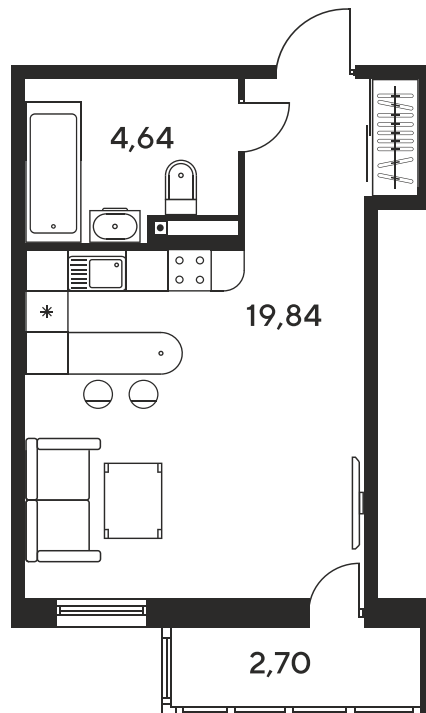

Номер: 828

Студия 28.42 м²

Отсканируйте QR-код
и смотрите на сайте
sk10malinapark.ru

Цена по запросу

Корпус	1	Этаж	7
Секция	секция 1.4 (1-1)		

Адрес офиса продаж
г Ростов-на-Дону, ул Малиновского, д 33Б

19.09.2024, 00:19

Не является публичной офертой, цена может быть скорректирована. Информация взята с сайта «sk10malinapark.ru»

На этаже 7

Студия 28.42 м²

Адрес офиса продаж
г Ростов-на-Дону, ул Малиновского, д 33Б

19.09.2024, 00:19