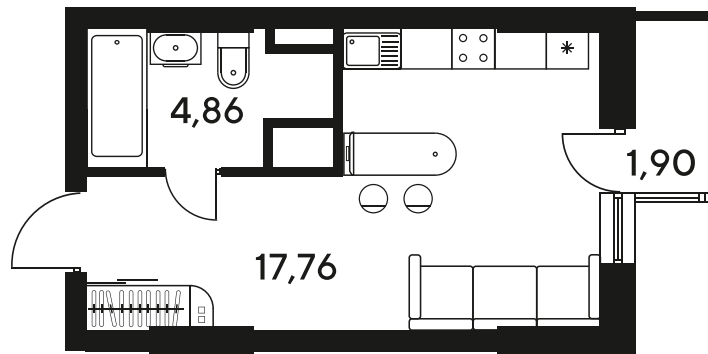

+7 863 322-66-86

dimak@sk10.ru

sk10malinapark.ru

Номер: 408

Студия 24.37 м²

Отсканируйте QR-код
и смотрите на сайте
sk10malinapark.ru

Цена по запросу

Корпус	1-4	Этаж	17
Секция	секция 4.2 (1-4)	Сдача	4 кв. 2026

25.06.2026 14:43 (Мск)

Не является публичной офертой, цена может быть скорректирована.
Информация взята с сайта «sk10malinapark.ru».

На генплане 1-4

Студия 24.37 м²

25.06.2026 14:43 (Мск)

Не является публичной офертой, цена может быть скорректирована.
Информация взята с сайта «sk10malinapark.ru».