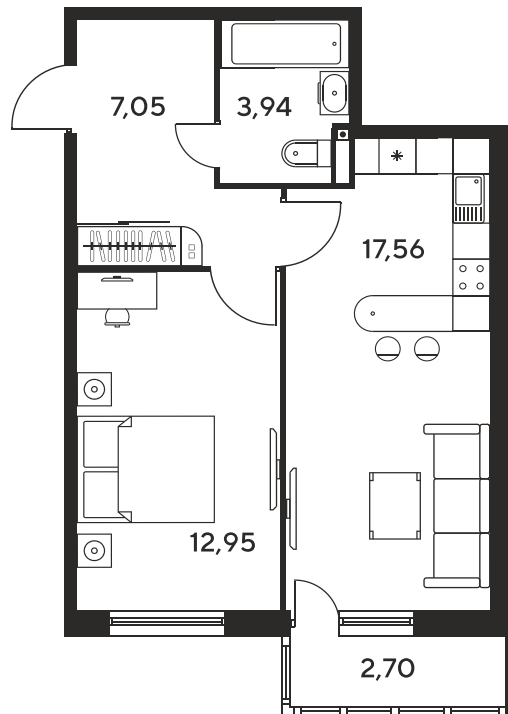

Номер: 905

2 комнатная 45.04 м²

Отсканируйте QR-код
и смотрите на сайте
sk10malinapark.ru

Цена по запросу

Корпус	1	Этаж	11
Секция	секция 1.4 (1-1)		

Адрес офиса продаж
г Ростов-на-Дону, ул Малиновского, д 33Б

19.09.2024, 00:55

Не является публичной офертой, цена может быть скорректирована. Информация взята с сайта «sk10malinapark.ru»

На этаже 11

2 комнатная 45.04 м²

Адрес офиса продаж
г Ростов-на-Дону, ул Малиновского, д 33Б