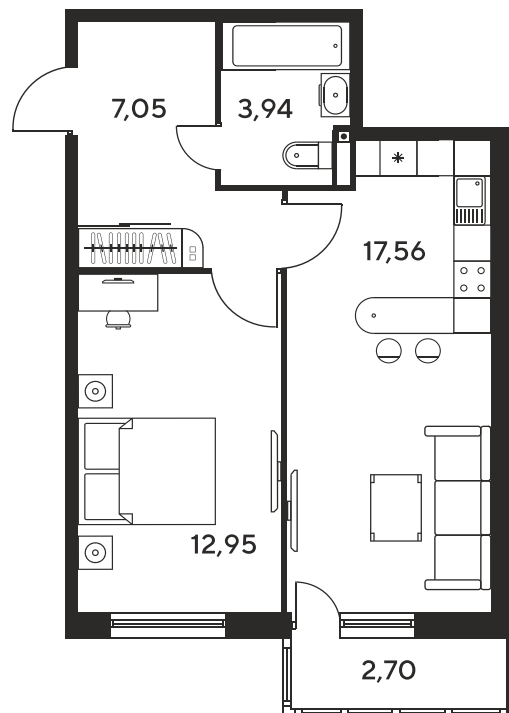

Номер: 905

2 комнатная 45.04 м²

Отсканируйте QR-код
и смотрите на сайте
sk10malinapark.ru

Цена по запросу

Корпус	1	Этаж	11
Секция	секция 1.4 (1-1)		

Адрес офиса продаж
г Ростов-на-Дону, ул Малиновского, д 33Б

26.12.2024, 17:53

Не является публичной офертой, цена может быть скорректирована. Информация взята с сайта «sk10malinapark.ru»

На этаже 11

2 комнатная 45.04 м²

Адрес офиса продаж
г Ростов-на-Дону, ул Малиновского, д 33Б