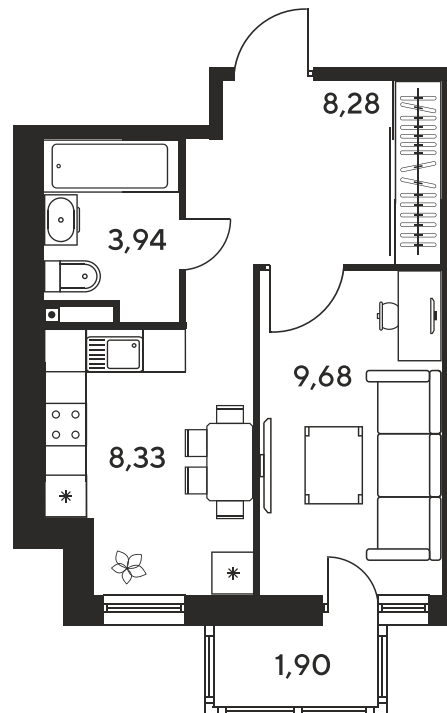

Номер: 398

1 комнатная 32.75 м²

Отсканируйте QR-код
и смотрите на сайте
sk10malinapark.ru

Цена по запросу

Корпус	1	Этаж	2
Секция	секция 1.3 (1-1)		

Адрес офиса продаж
г Ростов-на-Дону, ул Малиновского, д 33Б

18.10.2024, 06:54

Не является публичной офертой, цена может быть скорректирована. Информация взята с сайта «sk10malinapark.ru»

На этаже 2

1 комнатная 32.75 м²

Адрес офиса продаж
г Ростов-на-Дону, ул Малиновского, д 33Б