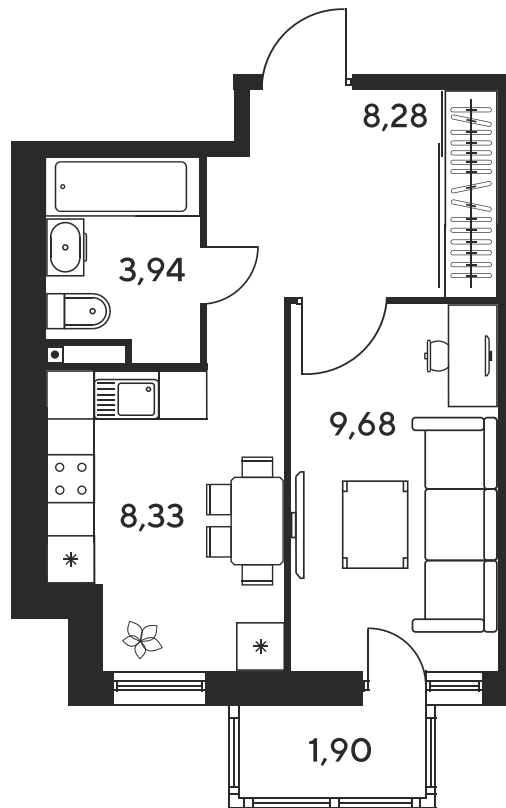

Номер 398

Квартира 1-комнатная 32,75 м²

Корпус

1 Секция

секция 1.3 (1-1)

Этаж

2

Цена по запросу

Отсканируйте QR-код
и смотрите на сайте
sk10malinapark.ru

На этаже 2

Квартира 1-комнатная 32,75 м²

Генплан, 1

+7 863 322-66-86

dima.k@sk10.ru

sk10malinapark.ru

Офис продаж