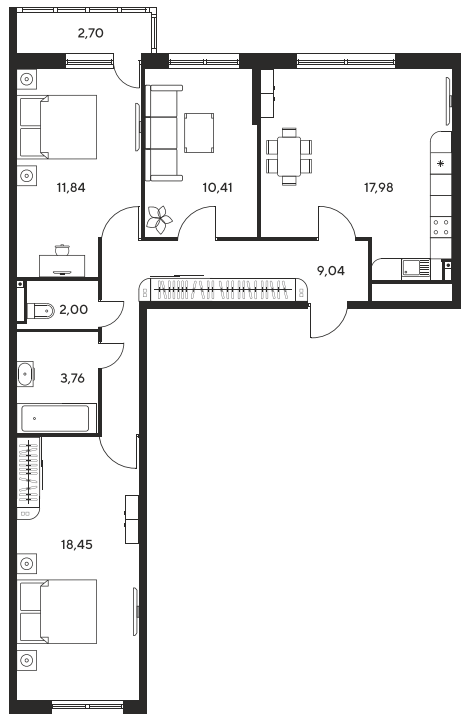

Номер: 280

3 комнатная 77.95 м²

Отсканируйте QR-код
и смотрите на сайте
sk10malinapark.ru

Цена по запросу

Корпус	1	Этаж	12
Секция	секция 1.2 (1-1)		

Адрес офиса продаж
г Ростов-на-Дону, ул Малиновского, д 33Б

08.09.2024, 02:45

Не является публичной офертой, цена может быть скорректирована. Информация взята с сайта «sk10malinapark.ru»

На этаже 12

3 комнатная 77.95 м²

Адрес офиса продаж
г Ростов-на-Дону, ул Малиновского, д 33Б