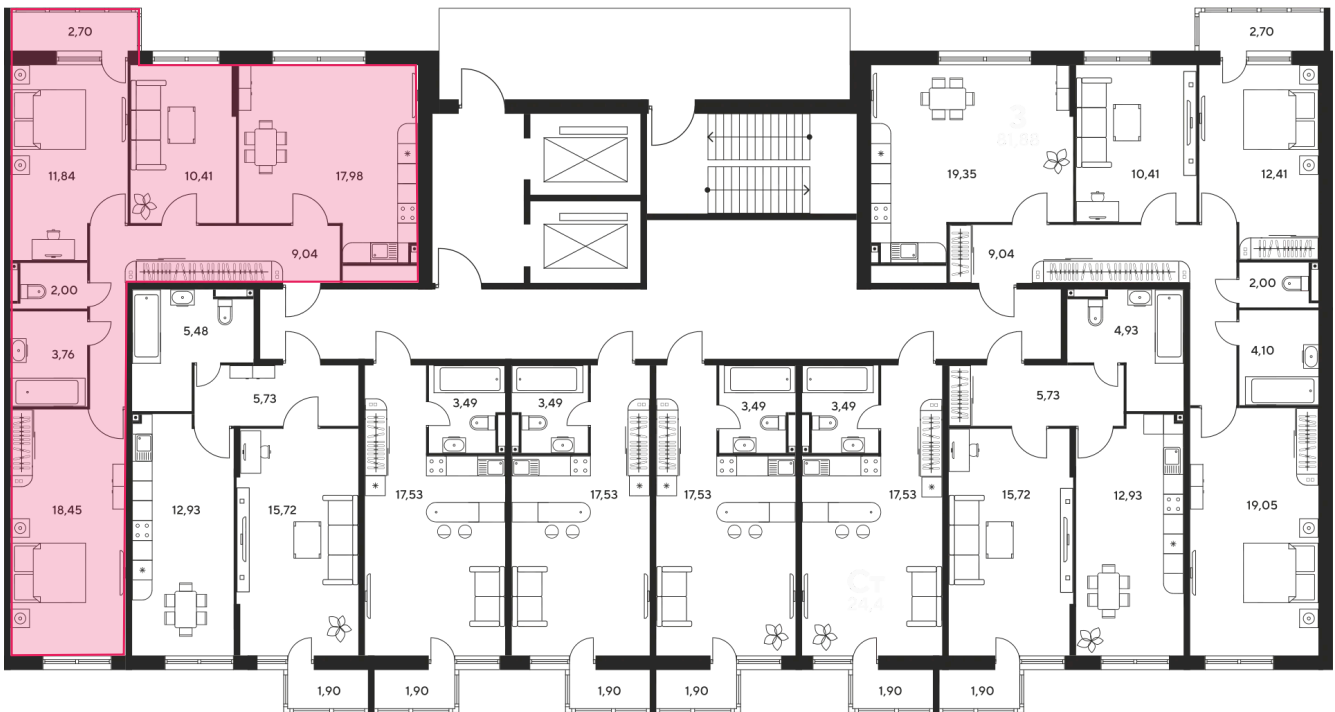

Номер: 280

3 комнатная 77.95 м²

Отсканируйте QR-код
и смотрите на сайте
sk10malinapark.ru

Цена по запросу

Корпус	1	Этаж	12
Секция	секция 1.2 (1-1)		

Адрес офиса продаж
г Ростов-на-Дону, ул Малиновского, д 33Б

08.09.2024, 02:45

Не является публичной офертой, цена может быть скорректирована. Информация взята с сайта «sk10malinapark.ru»

На этаже 12

3 комнатная 77.95 м²

Адрес офиса продаж
г Ростов-на-Дону, ул Малиновского, д 33Б