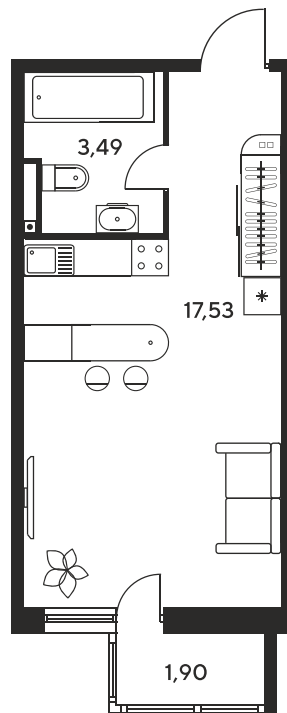

+7 863 322-66-86

dima.k@sk10.ru

sk10malinapark.ru

Номер: 283

Студия 24.13 м²

Отсканируйте QR-код
и смотрите на сайте
sk10malinapark.ru

Цена по запросу

Корпус	1	Этаж	13
Секция	секция 1.2 (1-1)		

Адрес офиса продаж
г Ростов-на-Дону, ул Малиновского, д 33Б

08.09.2024, 01:02

Не является публичной офертой, цена может быть скорректирована. Информация взята с сайта «sk10malinapark.ru»

На этаже 13

Студия 24.13 м²