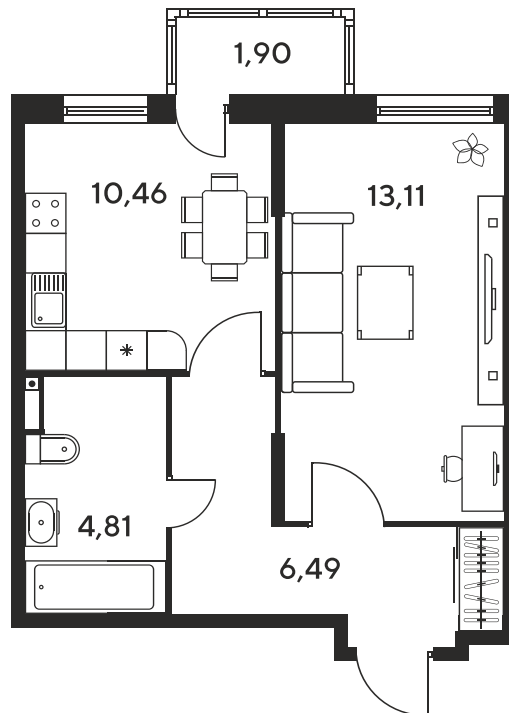

Номер: 722

1 комнатная 38.26 м²

Отсканируйте QR-код
и смотрите на сайте
sk10malinapark.ru

Цена по запросу

Корпус	1	Этаж	2
Секция	секция 1.4 (1-1)		

Адрес офиса продаж
г Ростов-на-Дону, ул Малиновского, д 33Б

22.12.2024, 05:33

Не является публичной офертой, цена может быть скорректирована. Информация взята с сайта «sk10malinapark.ru»

На этаже 2

1 комнатная 38.26 м²

Адрес офиса продаж
г Ростов-на-Дону, ул Малиновского, д 33Б