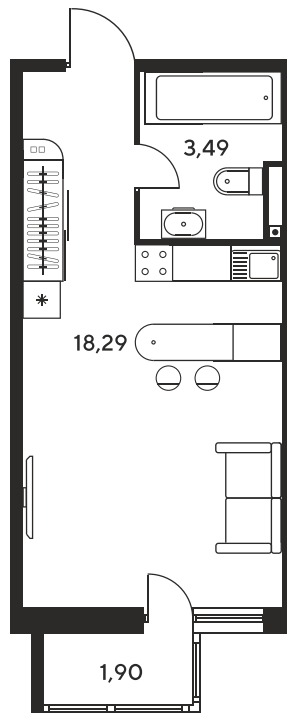

Номер: 158

Студия 24.01 м²

Отсканируйте QR-код
и смотрите на сайте
sk10malinapark.ru

Цена по запросу

Корпус	1	Этаж	21
Секция	секция 1.1 (1-1)		

Адрес офиса продаж
г Ростов-на-Дону, ул Малиновского, д 33Б

04.12.2024, 19:12

Не является публичной офертой, цена может быть скорректирована. Информация взята с сайта «sk10malinapark.ru»

На этаже 21

Студия 24.01 м²

Адрес офиса продаж
г Ростов-на-Дону, ул Малиновского, д 33Б

04.12.2024, 19:12