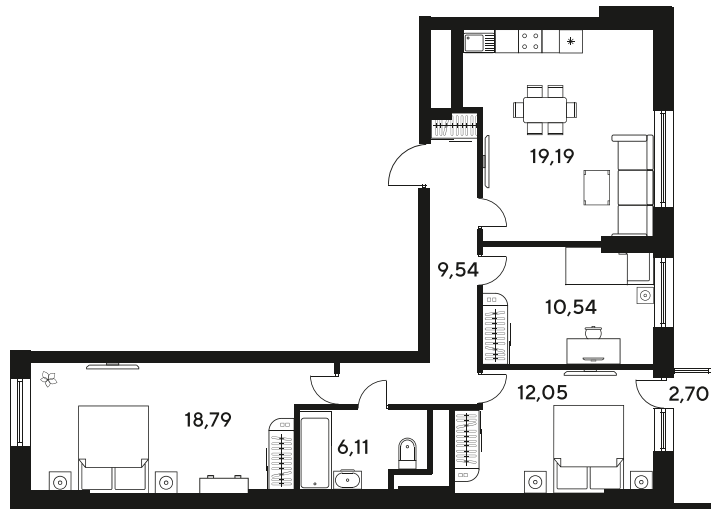

Номер: 168

3 комнатная 81.88 м²

Отсканируйте QR-код
и смотрите на сайте
sk10malinapark.ru

Цена по запросу

Корпус	1-4	Этаж	23
Секция	секция 4.1 (1-4)	Сдача	4 кв. 2026

24.06.2026 13:29 (Мск)

Не является публичной офертой, цена может быть скорректирована.
Информация взята с сайта «sk10malinapark.ru».

+7 863 322-66-86

dima.k@sk10.ru

sk10malinapark.ru

На генплане 1-
4

3 комнатная 81.88 м²

24.06.2026 13:29 (Мск)

Не является публичной офертой, цена может быть скорректирована.
Информация взята с сайта «sk10malinapark.ru».