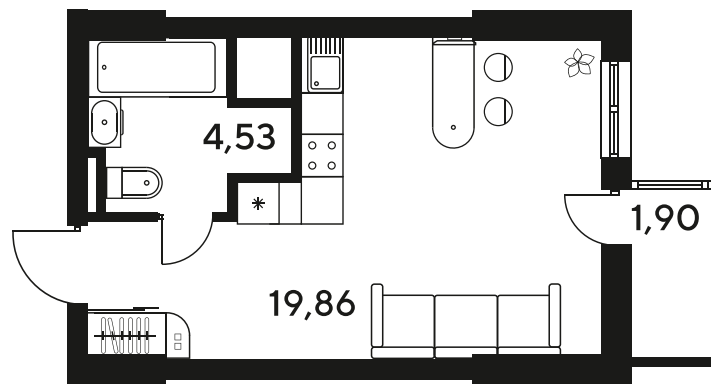

+7 863 322-66-86

dimak@sk10.ru

sk10malinapark.ru

Номер: 678

Студия 26.24 м²

Отсканируйте QR-код
и смотрите на сайте
sk10malinapark.ru

Цена по запросу

Корпус	1-4	Этаж	11
Секция	секция 4.3 (1-4)	Сдача	4 кв. 2026

25.06.2026 15:38 (Мск)

Не является публичной офертой, цена может быть скорректирована.
Информация взята с сайта «sk10malinapark.ru».

+7 863 322-66-86

dima.k@sk10.ru

sk10malinapark.ru

На генплане 1-
4

Студия 26.24 м²