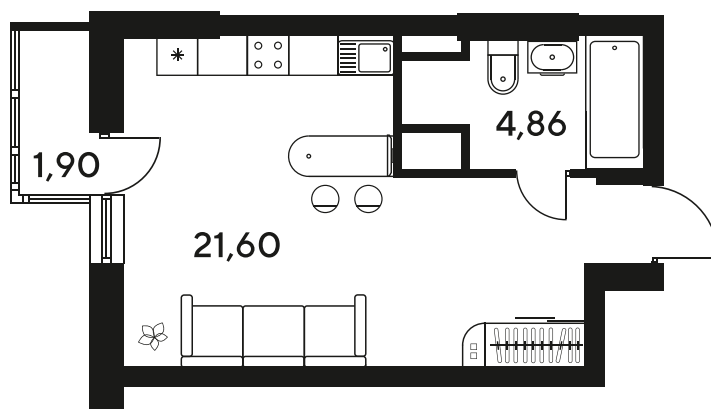

Номер: 413

Студия 28.15 м²

Отсканируйте QR-код
и смотрите на сайте
sk10malinapark.ru

Цена по запросу

Корпус	1-4	Этаж	17
Секция	секция 4.2 (1-4)	Сдача	4 кв. 2026

25.06.2026 14:19 (Мск)

Не является публичной офертой, цена может быть скорректирована.
Информация взята с сайта «sk10malinapark.ru».

+7 863 322-66-86

dima.k@sk10.ru

sk10malinapark.ru

На генплане 1-
4

Студия 28.15 м²

25.06.2026 14:19 (Мск)

Не является публичной офертой, цена может быть скорректирована.
Информация взята с сайта «sk10malinapark.ru».