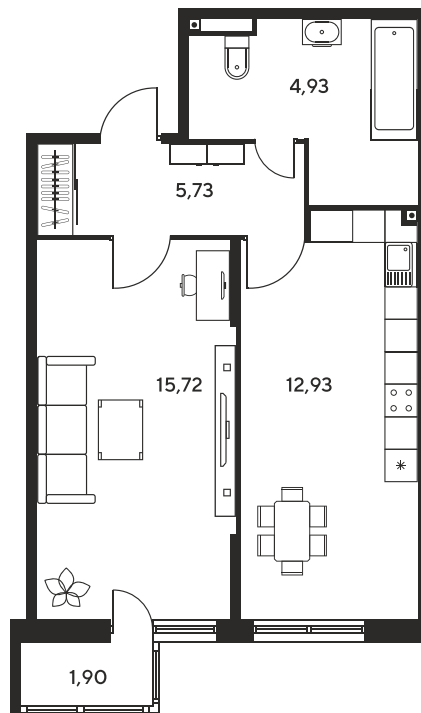

Номер: 146

1 комнатная 42.18 м²

Отсканируйте QR-код
и смотрите на сайте
sk10malinapark.ru

Цена по запросу

Корпус	1	Этаж	20
Секция	секция 1.1 (1-1)		

Адрес офиса продаж
г Ростов-на-Дону, ул Малиновского, д 33Б

18.10.2024, 04:42

Не является публичной офертой, цена может быть скорректирована. Информация взята с сайта «sk10malinapark.ru»

На этаже 20

1 комнатная 42.18 м²

Адрес офиса продаж
г Ростов-на-Дону, ул Малиновского, д 33Б