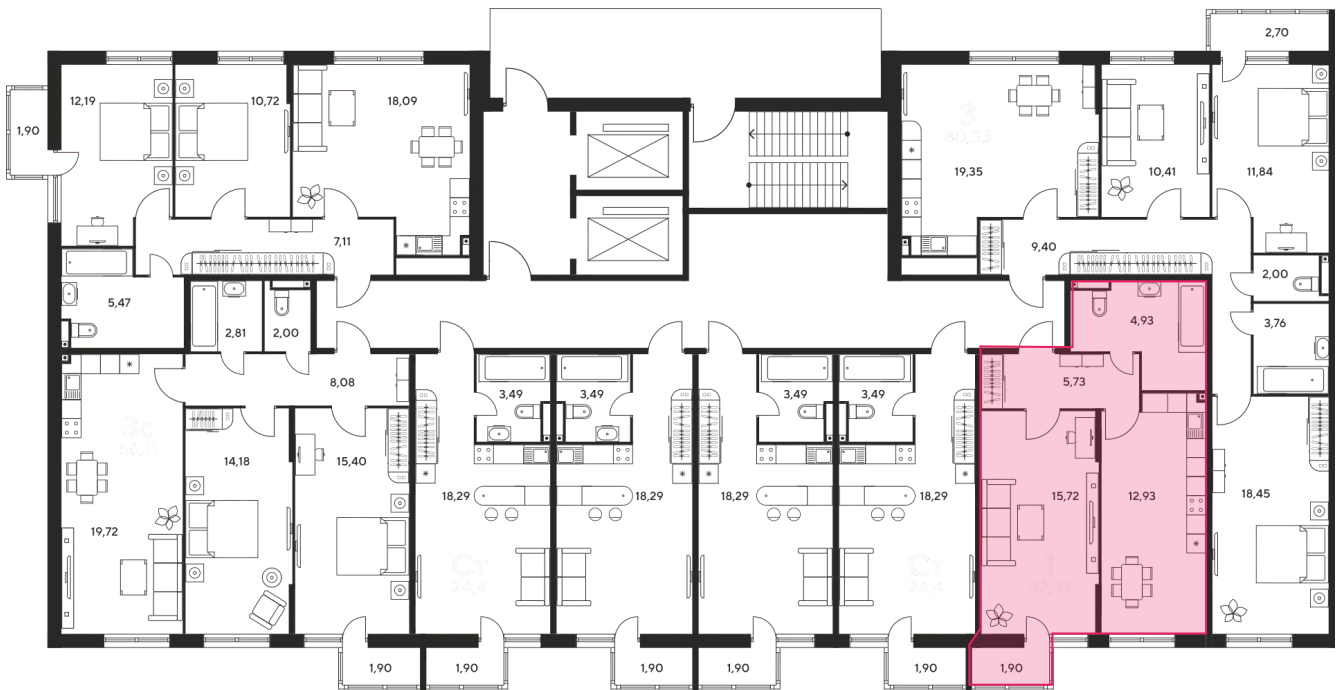

# 1 комнатная 42.18 м<sup>2</sup>

Отсканируйте QR-код  
и смотрите на сайте  
sk10malinapark.ru

## Цена по запросу

Корпус	1	Этаж	20
Секция	секция 1.1 (1-1)		

Адрес офиса продаж  
г Ростов-на-Дону, ул Малиновского, д 33Б

13.12.2024, 00:12

Не является публичной офертой, цена может быть скорректирована. Информация взята с сайта «sk10malinapark.ru»

# На этаже 20

1 комнатная 42.18 м<sup>2</sup>

Адрес офиса продаж

г Ростов-на-Дону, ул Малиновского, д 33Б

13.12.2024, 00:12

Не является публичной офертой, цена может быть скорректирована. Информация взята с сайта «sk10malinapark.ru»