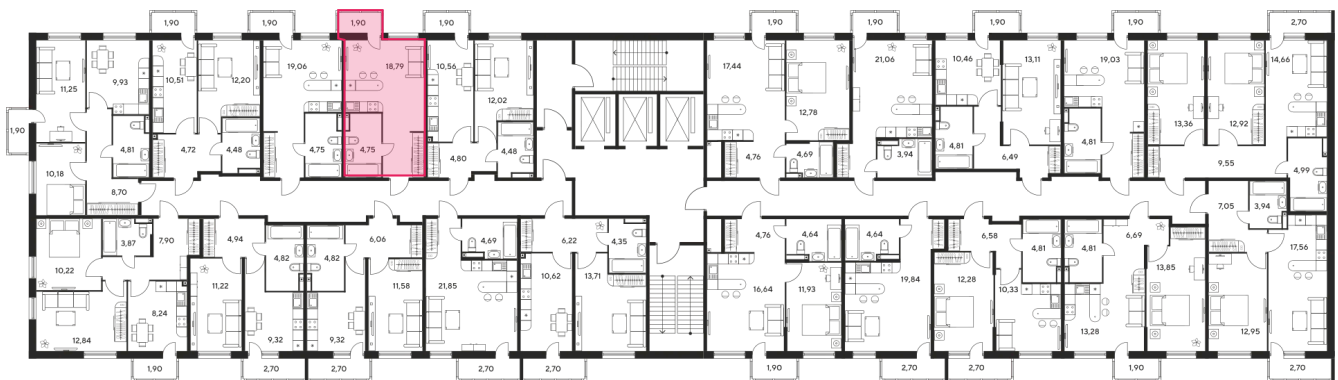

Номер: 738

Студия 26.38 м²

Отсканируйте QR-код
и смотрите на сайте
sk10malinapark.ru

Цена по запросу

Корпус	1	Этаж	2
Секция	секция 1.4 (1-1)		

Адрес офиса продаж
г Ростов-на-Дону, ул Малиновского, д 33Б

08.09.2024, 02:39

Не является публичной офертой, цена может быть скорректирована. Информация взята с сайта «sk10malinapark.ru»

На этаже 2

Студия 26.38 м²

Адрес офиса продаж
г Ростов-на-Дону, ул Малиновского, д 33Б

08.09.2024, 02:39