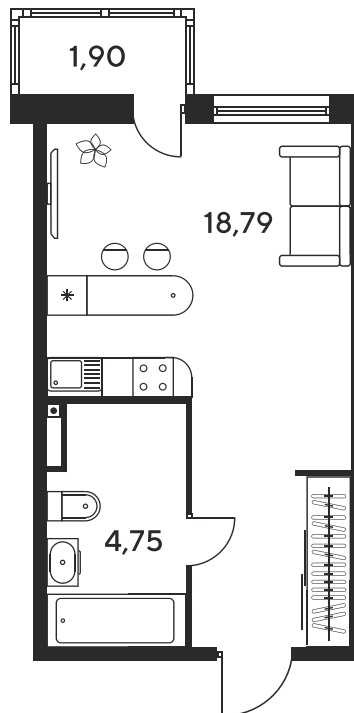

Номер: 738

Студия 26.38 м²

Отсканируйте QR-код
и смотрите на сайте
sk10malinapark.ru

Цена по запросу

Корпус	1	Этаж	2
Секция	секция 1.4 (1-1)		

Адрес офиса продаж
г Ростов-на-Дону, ул Малиновского, д 33Б

08.09.2024, 02:39

Не является публичной офертой, цена может быть скорректирована. Информация взята с сайта «sk10malinapark.ru»

На этаже 2

Студия 26.38 м²

Адрес офиса продаж
г Ростов-на-Дону, ул Малиновского, д 33Б

08.09.2024, 02:39