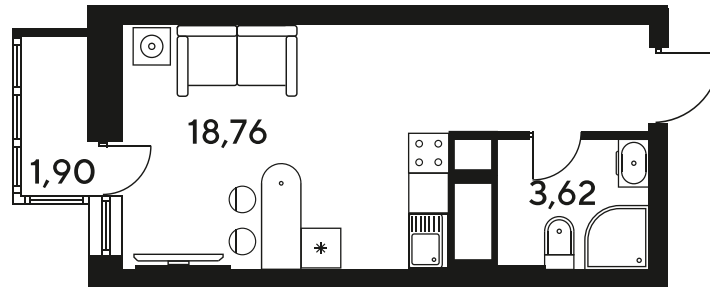

# Студия 23.76 м<sup>2</sup>

Отсканируйте QR-код  
и смотрите на сайте  
sk10malinapark.ru

## Цена по запросу

Корпус	1-4	Этаж	25
Секция	секция 4.1 (1-4)	Сдача	4 кв. 2026

04.06.2026 02:00 (Мск)

Не является публичной офертой, цена может быть скорректирована.  
Информация взята с сайта «sk10malinapark.ru».