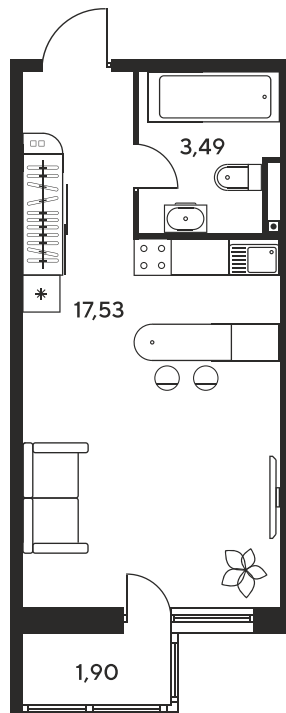

Номер: 300

Студия 24.13 м²

Отсканируйте QR-код
и смотрите на сайте
sk10malinapark.ru

Цена по запросу

Корпус	1	Этаж	15
Секция	секция 1.2 (1-1)		

Адрес офиса продаж
г Ростов-на-Дону, ул Малиновского, д 33Б

21.11.2024, 16:29

Не является публичной офертой, цена может быть скорректирована. Информация взята с сайта «sk10malinapark.ru»

На этаже 15

Студия 24.13 м²

Адрес офиса продаж
г Ростов-на-Дону, ул Малиновского, д 33Б

21.11.2024, 16:29