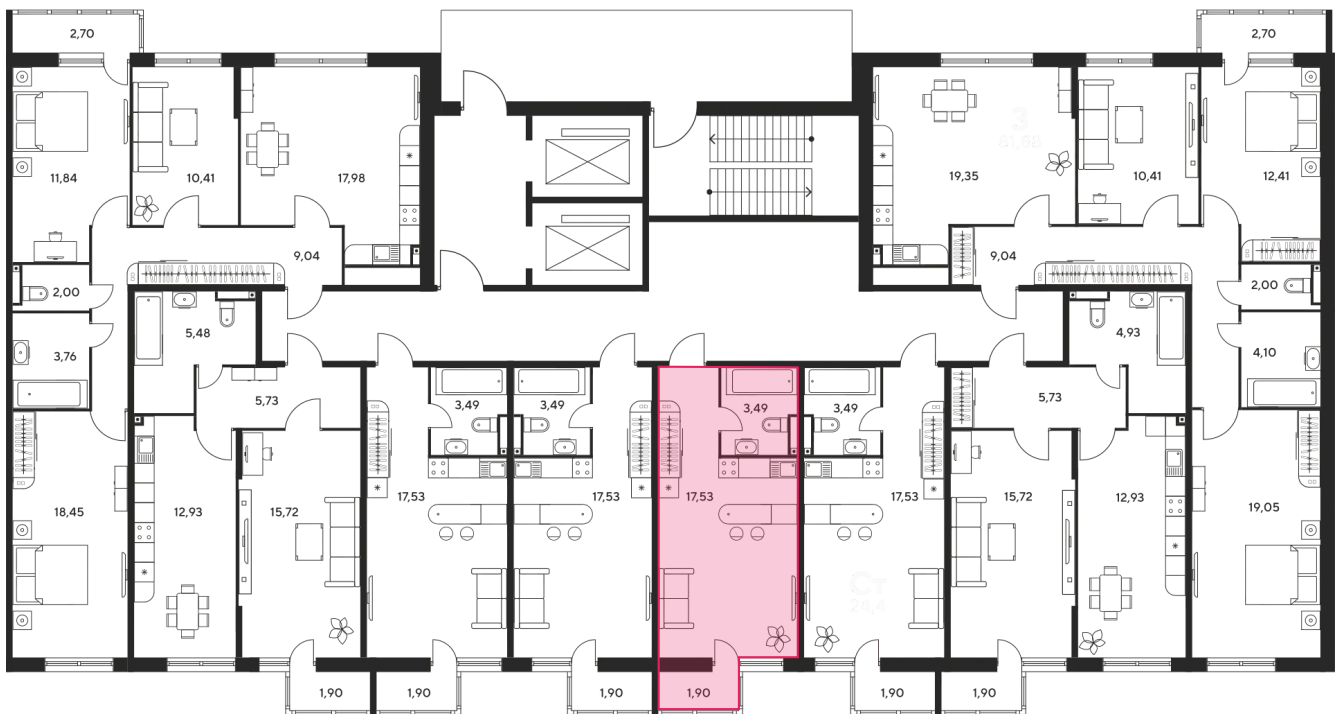

Номер: 300

Студия 24.13 м²

Отсканируйте QR-код
и смотрите на сайте
sk10malinapark.ru

Цена по запросу

Корпус	1	Этаж	15
Секция	секция 1.2 (1-1)		

Адрес офиса продаж
г Ростов-на-Дону, ул Малиновского, д 33Б

21.11.2024, 16:29

Не является публичной офертой, цена может быть скорректирована. Информация взята с сайта «sk10malinapark.ru»

На этаже 15

Студия 24.13 м²

Адрес офиса продаж
г Ростов-на-Дону, ул Малиновского, д 33Б

21.11.2024, 16:29