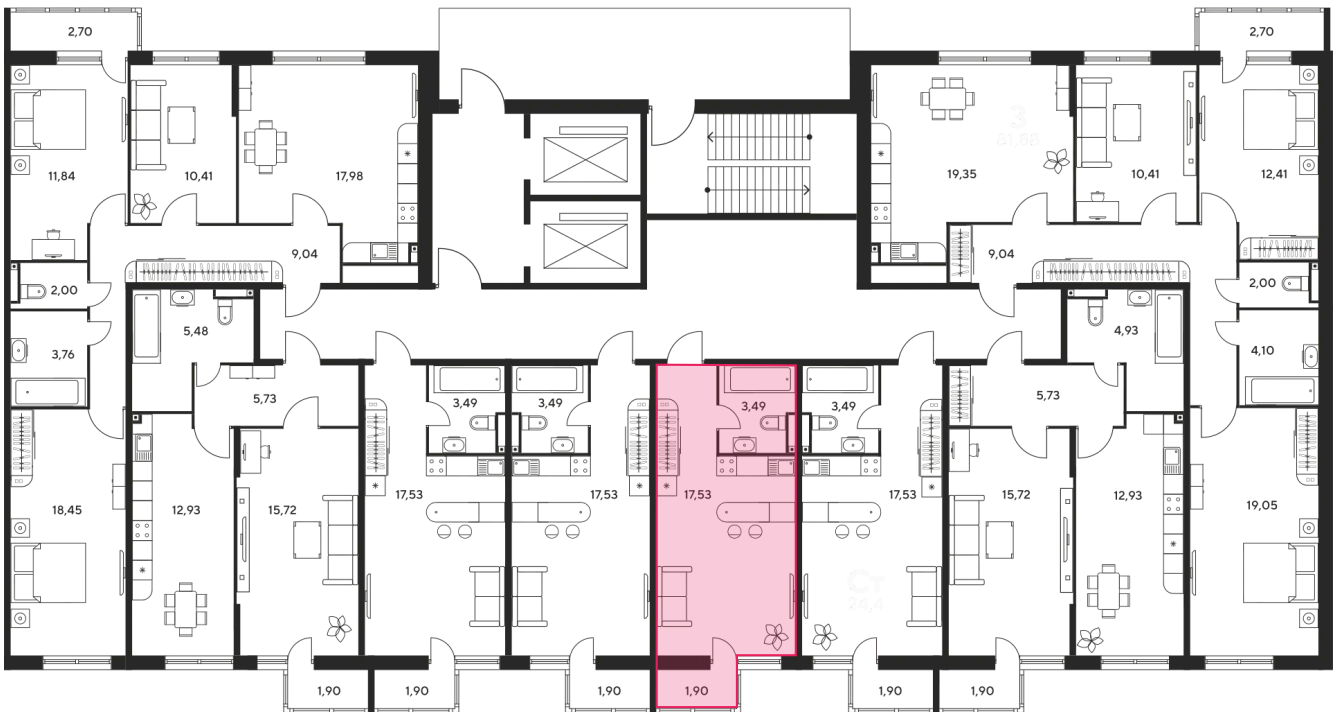

На этаже 15

Студия 24.13 м²

Адрес офиса продаж
г Ростов-на-Дону, ул Малиновского, д 33Б

08.09.2024, 01:07

Не является публичной офертой, цена может быть скорректирована. Информация взята с сайта «sk10malinapark.ru»