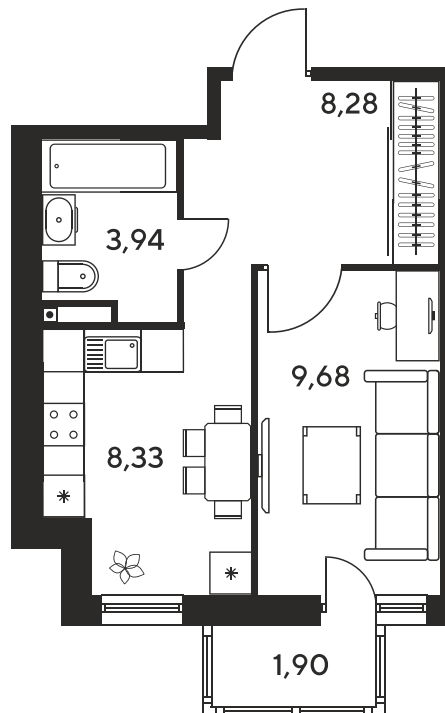

Номер: 551

1 комнатная 32.81 м²

Отсканируйте QR-код
и смотрите на сайте
sk10malinapark.ru

Цена по запросу

Корпус	1	Этаж	13
Секция	секция 1.3 (1-1)		

Адрес офиса продаж
г Ростов-на-Дону, ул Малиновского, д 33Б

18.10.2024, 05:14

Не является публичной офертой, цена может быть скорректирована. Информация взята с сайта «sk10malinapark.ru»

На этаже 13

1 комнатная 32.81 м²

Адрес офиса продаж
г Ростов-на-Дону, ул Малиновского, д 33Б