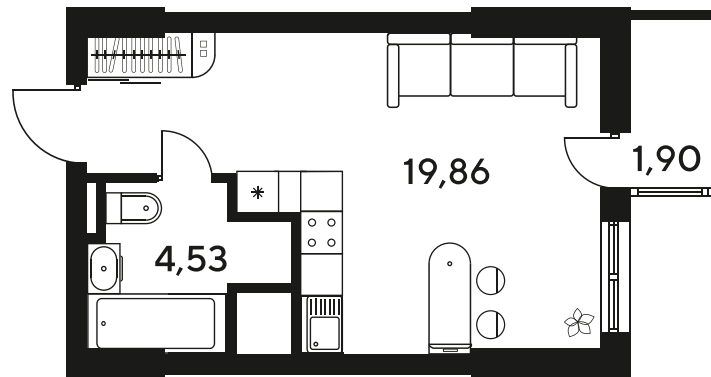

# Студия 25.8 м<sup>2</sup>

Отсканируйте QR-код  
и смотрите на сайте  
sk10malinapark.ru

## Цена по запросу

Корпус	1-4	Этаж	25
Секция	секция 4.3 (1-4)	Сдача	4 кв. 2026

25.06.2026 19:18 (Мск)

Не является публичной офертой, цена может быть скорректирована.  
Информация взята с сайта «sk10malinapark.ru».