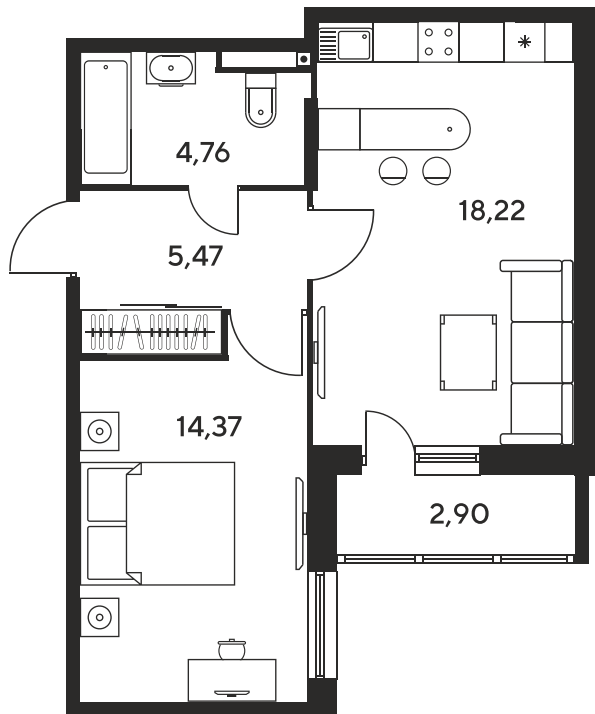

Номер: 385

Отсканируйте QR-код
и смотрите на сайте
sk10malinapark.ru

2 комнатная 44.92 м²

Цена по запросу

Корпус	1	Этаж	2
Секция	секция 1.3 (1-1)		

Адрес офиса продаж
г Ростов-на-Дону, ул Малиновского, д 33Б

18.10.2024, 05:02

Не является публичной офертой, цена может быть скорректирована. Информация взята с сайта «sk10malinapark.ru»

На этаже 2

2 комнатная 44.92 м²

Адрес офиса продаж
г Ростов-на-Дону, ул Малиновского, д 33Б