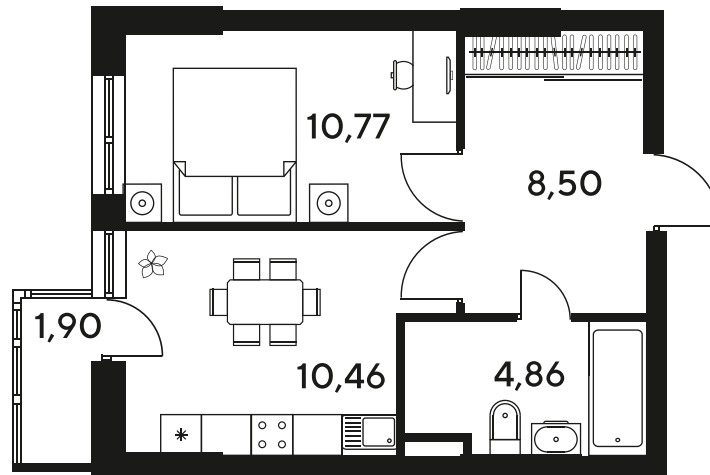

+7 863 322-66-86

dima.k@sk10.ru

sk10malinapark.ru

Номер: 470

1 комнатная 36.94 м²

Отсканируйте QR-код
и смотрите на сайте
sk10malinapark.ru

Цена по запросу

Корпус	1-4	Этаж	21
Секция	секция 4.2 (1-4)	Сдача	4 кв. 2026

25.06.2026 14:44 (Мск)

Не является публичной офертой, цена может быть скорректирована.
Информация взята с сайта «sk10malinapark.ru».

+7 863 322-66-86

dima.k@sk10.ru

sk10malinapark.ru

На генплане 1-
4

1 комнатная 36.94 м²