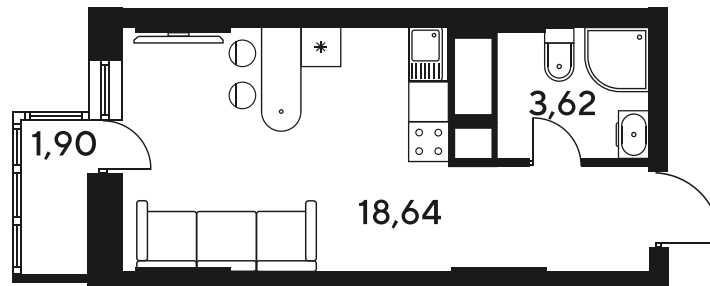

+7 863 322-66-86

dimak@sk10.ru

sk10malinapark.ru

Номер: 140

Студия 24.01 м²

Отсканируйте QR-код
и смотрите на сайте
sk10malinapark.ru

Цена по запросу

Корпус	1-4	Этаж	19
Секция	секция 4.1 (1-4)	Сдача	4 кв. 2026

24.06.2026 13:21 (Мск)

Не является публичной офертой, цена может быть скорректирована.
Информация взята с сайта «sk10malinapark.ru».

+7 863 322-66-86

dima.k@sk10.ru

sk10malinapark.ru

На генплане 1-
4

Студия 24.01 м²