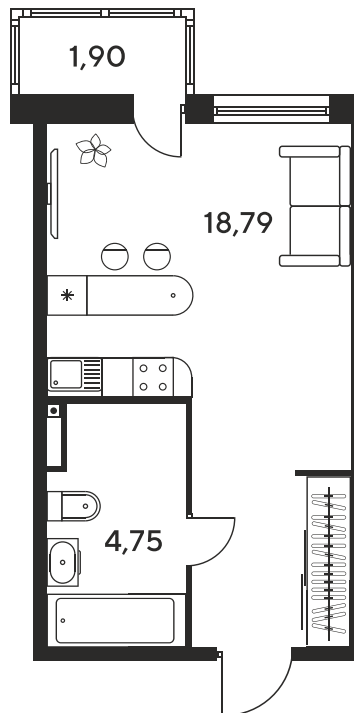

Номер: 1018

Студия 25.95 м²

Отсканируйте QR-код
и смотрите на сайте
sk10malinapark.ru

Цена по запросу

Корпус	1	Этаж	16
Секция	секция 1.4 (1-1)		

Адрес офиса продаж
г Ростов-на-Дону, ул Малиновского, д 33Б

12.03.2025 16:12 (Мск)

Не является публичной офертой, цена может быть скорректирована. Информация взята с сайта «sk10malinapark.ru»

На этаже 16

Студия 25.95 м²

Адрес офиса продаж
г Ростов-на-Дону, ул Малиновского, д 33Б

12.03.2025 16:12 (Мск)