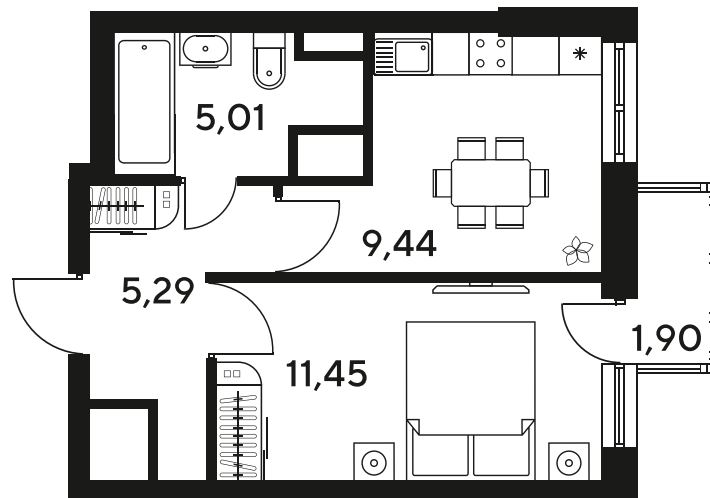

Номер: 406

1 комнатная 33.73 м²

Отсканируйте QR-код
и смотрите на сайте
sk10malinapark.ru

Цена по запросу

Корпус	1-4	Этаж	17
Секция	секция 4.2 (1-4)	Сдача	4 кв. 2026

12.06.2026 17:07 (Мск)

Не является публичной офертой, цена может быть скорректирована.
Информация взята с сайта «sk10malinapark.ru».

+7 863 322-66-86

dima.k@sk10.ru

sk10malinapark.ru

На генплане 1-
4

1 комнатная 33.73 м²

12.06.2026 17:07 (Мск)

Не является публичной офертой, цена может быть скорректирована.
Информация взята с сайта «sk10malinapark.ru».

2/2