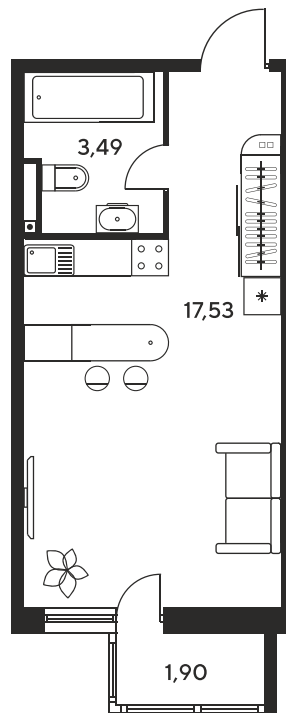

+7 863 322-66-86

dima.k@sk10.ru

sk10malinapark.ru

Номер: 355

Студия 24.01 м²

Отсканируйте QR-код
и смотрите на сайте
sk10malinapark.ru

Цена по запросу

Корпус	1	Этаж	22
Секция	секция 1.2 (1-1)		

Адрес офиса продаж
г Ростов-на-Дону, ул Малиновского, д 33Б

08.09.2024, 00:37

Не является публичной офертой, цена может быть скорректирована. Информация взята с сайта «sk10malinapark.ru»

На этаже 22

Студия 24.01 м²