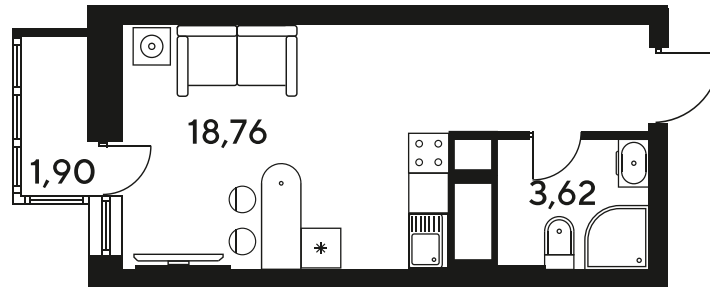

# Студия 24.01 м<sup>2</sup>

Отсканируйте QR-код  
и смотрите на сайте  
sk10malinapark.ru

## Цена по запросу

Корпус	1-4	Этаж	23
Секция	секция 4.1 (1-4)	Сдача	4 кв. 2026

24.06.2026 14:35 (Мск)

Не является публичной офертой, цена может быть скорректирована.  
Информация взята с сайта «sk10malinapark.ru».