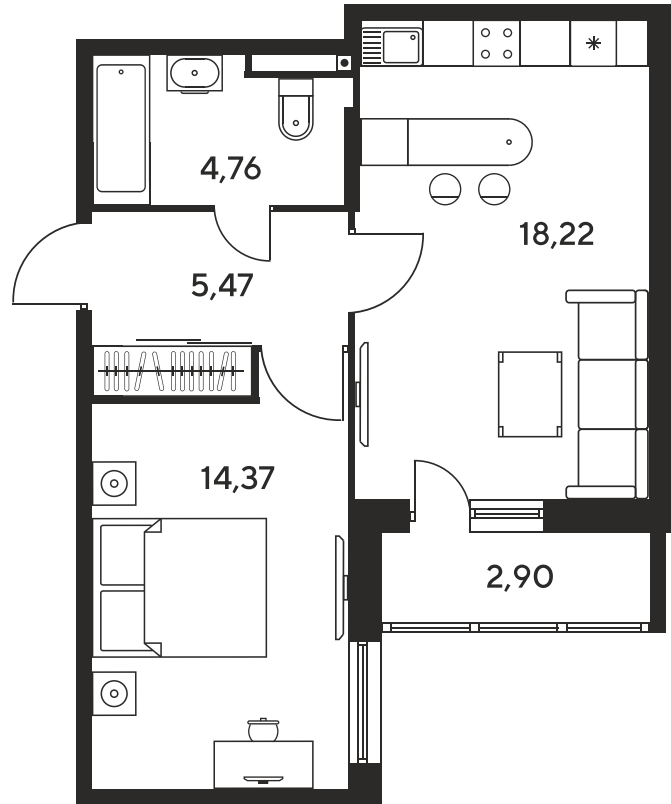

# ЖК "Малина парк"

Охраняемая территория

Огороженная территория

Спортивная площадка

Игровая площадка

Школа

Детский сад

Номер 664

# Квартира 2-комнатная 45,04 м<sup>2</sup>

Корпус

1

Секция

секция 1.3 (1-1)

Этаж

22

## Цена по запросу

Отсканируйте QR-код  
и смотрите на сайте  
[sk10malinapark.ru](http://sk10malinapark.ru)

На этаже 22

Квартира 2-комнатная 45,04 м<sup>2</sup>

Генплан, 1

+7 863 322-66-86

dima.k@sk10.ru

sk10malinapark.ru