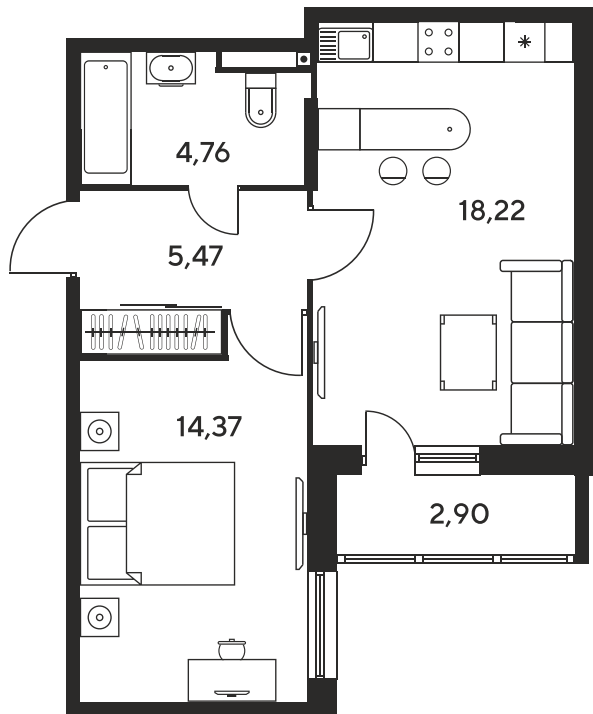

Номер: 664

Отсканируйте QR-код
и смотрите на сайте
sk10malinapark.ru

2 комнатная 45.04 м²

Цена по запросу

Корпус	1	Этаж	22
Секция	секция 1.3 (1-1)		

Адрес офиса продаж
г Ростов-на-Дону, ул Малиновского, д 33Б

18.10.2024, 07:09

Не является публичной офертой, цена может быть скорректирована. Информация взята с сайта «sk10malinapark.ru»

На этаже 22

2 комнатная 45.04 м²

Адрес офиса продаж
г Ростов-на-Дону, ул Малиновского, д 33Б