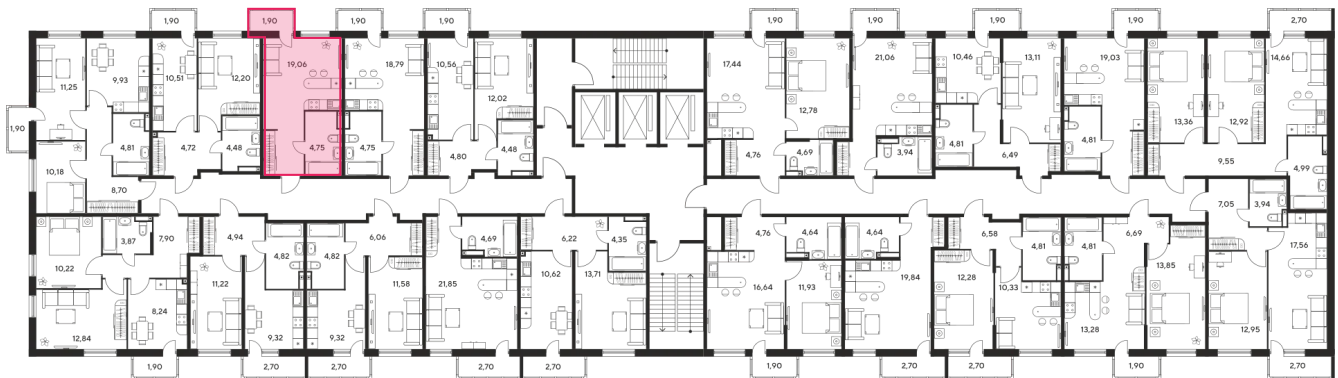

Номер: 817

Студия 25.93 м²

Отсканируйте QR-код
и смотрите на сайте
sk10malinapark.ru

Цена по запросу

Корпус	1	Этаж	6
Секция	секция 1.4 (1-1)		

Адрес офиса продаж
г Ростов-на-Дону, ул Малиновского, д 33Б

19.09.2024, 00:56

Не является публичной офертой, цена может быть скорректирована. Информация взята с сайта «sk10malinapark.ru»

На этаже 6

Студия 25.93 м²

Адрес офиса продаж
г Ростов-на-Дону, ул Малиновского, д 33Б

19.09.2024, 00:56