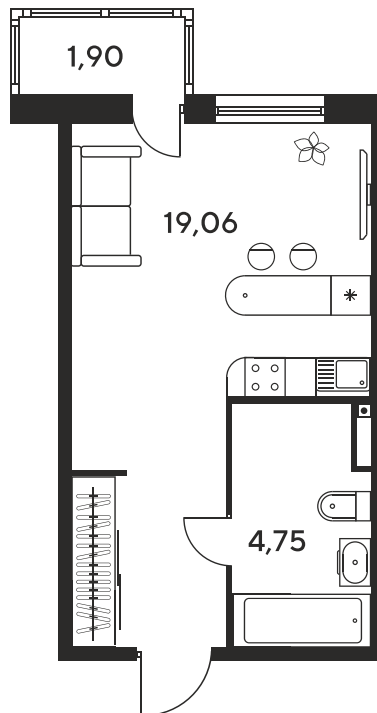

Номер: 817

Студия 25.93 м²

Отсканируйте QR-код
и смотрите на сайте
sk10malinapark.ru

Цена по запросу

Корпус	1	Этаж	6
Секция	секция 1.4 (1-1)		

Адрес офиса продаж
г Ростов-на-Дону, ул Малиновского, д 33Б

19.09.2024, 00:56

Не является публичной офертой, цена может быть скорректирована. Информация взята с сайта «sk10malinapark.ru»

На этаже 6

Студия 25.93 м²

Адрес офиса продаж
г Ростов-на-Дону, ул Малиновского, д 33Б

19.09.2024, 00:56