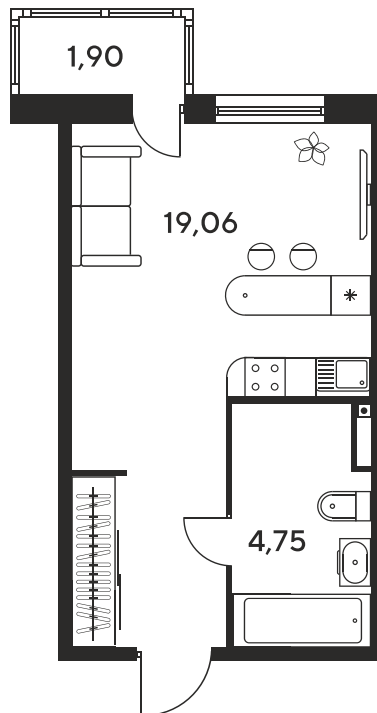

Номер: 817

Студия 25.93 м²

Отсканируйте QR-код
и смотрите на сайте
sk10malinapark.ru

Цена по запросу

Корпус	1	Этаж	6
Секция	секция 1.4 (1-1)		

Адрес офиса продаж
г Ростов-на-Дону, ул Малиновского, д 33Б

23.11.2024, 08:05

Не является публичной офертой, цена может быть скорректирована. Информация взята с сайта «sk10malinapark.ru»

На этаже 6

Студия 25.93 м²

Адрес офиса продаж

г Ростов-на-Дону, ул Малиновского, д 33Б

23.11.2024, 08:05