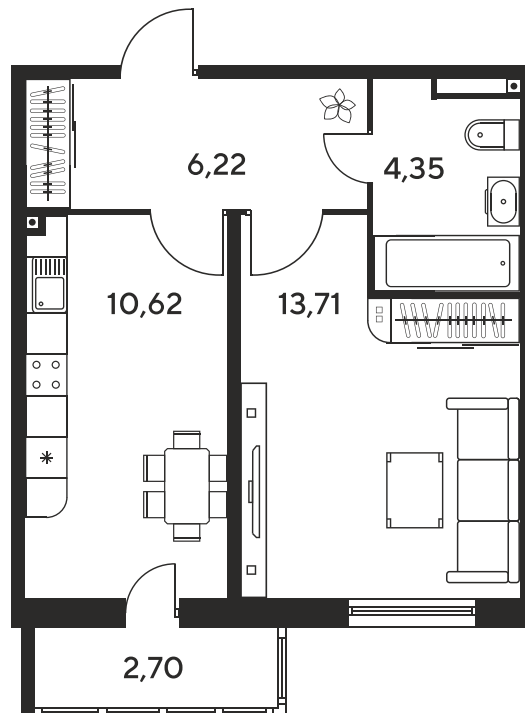

+7 863 322-66-86

dimak@sk10.ru

sk10malinapark.ru

Номер: 1130

1 комнатная 38.28 м²

Отсканируйте QR-код
и смотрите на сайте
sk10malinapark.ru

Цена по запросу

Корпус	1	Этаж	22
Секция	секция 1.4 (1-1)		

Адрес офиса продаж
г Ростов-на-Дону, ул Малиновского, д 33Б

22.12.2024, 05:42

Не является публичной офертой, цена может быть скорректирована. Информация взята с сайта «sk10malinapark.ru»

На этаже 22

1 комнатная 38.28 м²